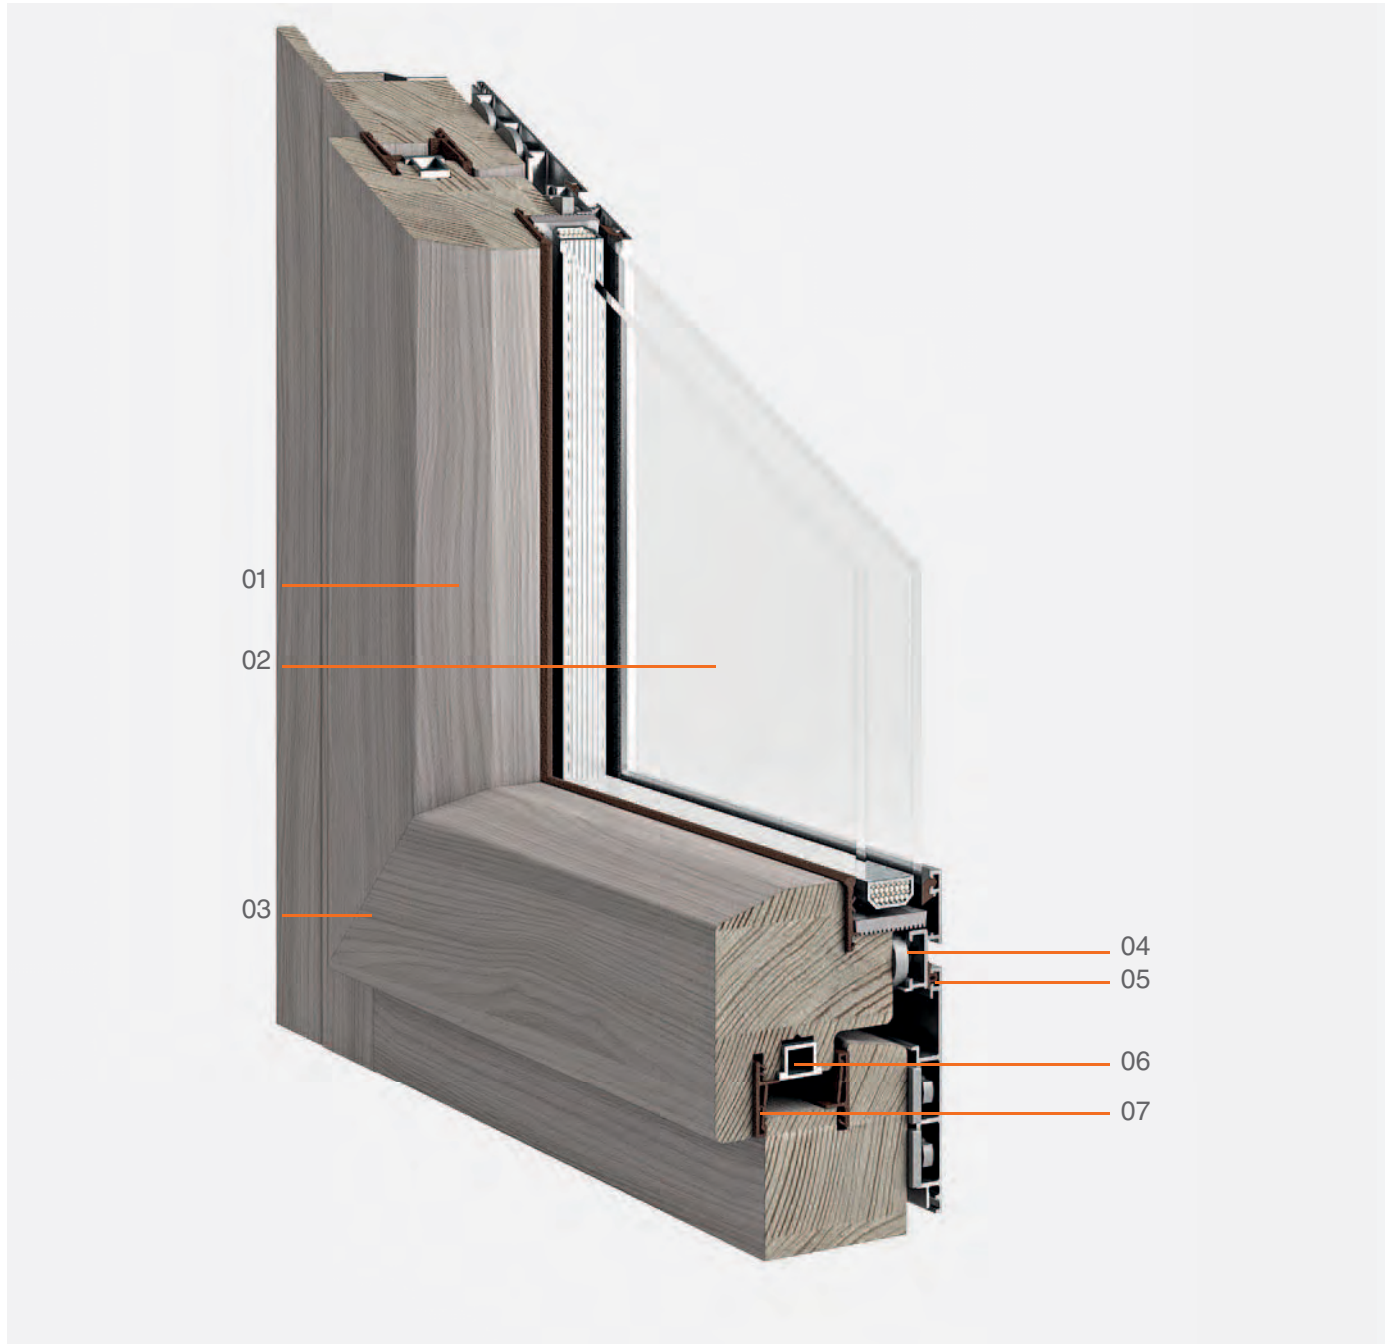

## Aphrodite 86

Vista interna sistema battente / Swing interior view / Vue intérieure battante

01 Rivestimento in decorativo 3D con colla PUR  
olmo baltico  
02 Vetro camera  
03 Cerniera angolare a scomparsa  
04 Clips di fissaggio alluminio girevole  
05 Guarnizione di tenuta esterna  
06 Ferramenta di chiusura a nastro  
07 Guarnizione di tenuta termo acusticainterna

01 Olmo baltico 3D synthetic decorative  
coating with PUR glue  
02 Double glazing  
03 Corner hinge  
04 Swivel fastener  
05 External seal  
06 Recessed closing hardware  
07 Seal internal thermoacoustic

01 Revêtement décoratif synthétique 3D avec  
colle PUR olmo baltico  
02 Double Vitrage  
03 Charnière angulaire  
04 Attache pivotant  
05 Joint extérieur  
06 Verrouillage ruban matériel  
07 Sceller thermoacoustique interne