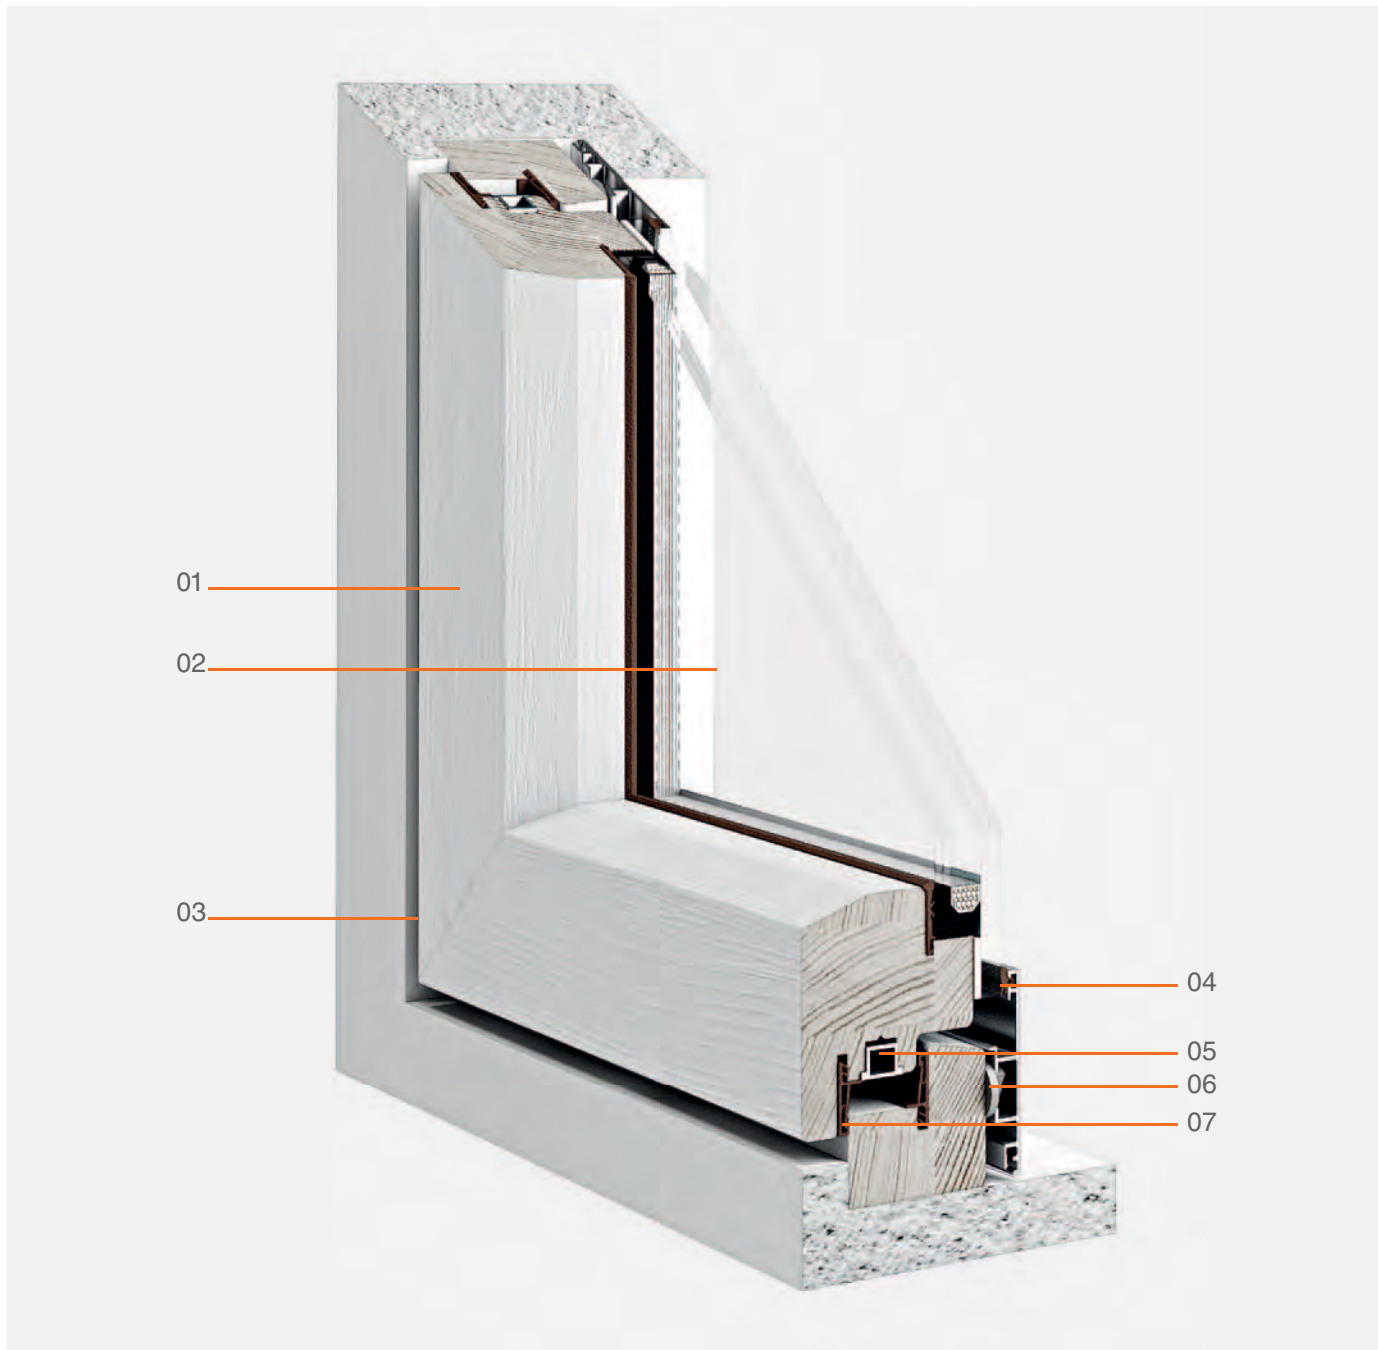

Aphrodite Mimetica

Vista interna sistema battente / Swing interior view / Vue intérieure battante

01 Rivestimento in decorativo 3D con colla PUR
in bianco frassino
02 Vetro camera
03 Cerniera angolare a scomparsa
04 Guarnizione di tenuta esterna
05 Ferramenta di chiusura a nastro
06 Clips di fissaggio alluminio girevole
07 Guarnizione di tenuta termoacustica interna

01 Bianco frassino synthetic 3D decorative
coating with PUR glue
02 Double glazing
03 Concealed corner hinge
04 Exterior weatherstrip
05 Locking hardware tape
06 Swivel fastener
07 Seal internal thermoacoustic

01 Revêtement décoratif synthétique 3D avec
colle PUR bianco frassino
02 Double vitrage
03 Charnière de coin caché
04 Lêcheur extérieur
05 Verrouillage ruban matériel
06 Attache pivotant
07 Sceller thermoacoustique interne