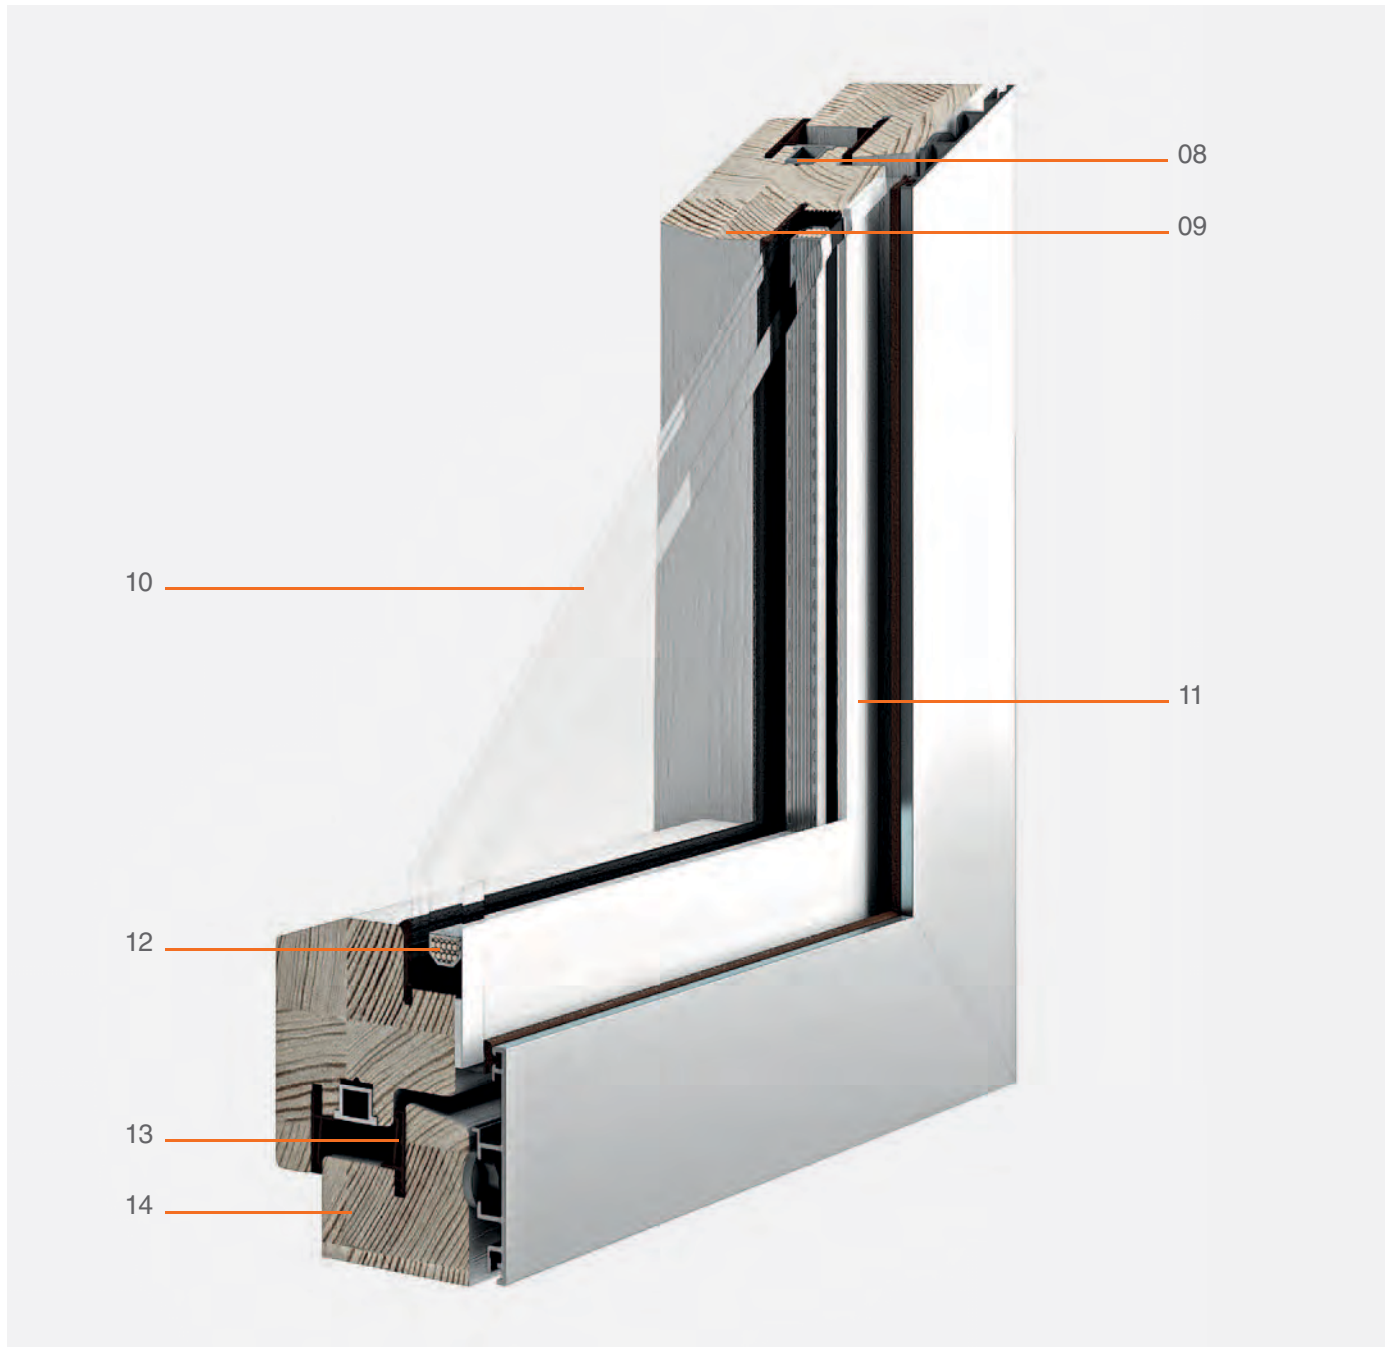

Aphrodite Vetro Strutturale

Vista esterna sistema battente / Swing exterior view / Vue extérieure battante

08 Ferramenta di chiusura a nastro
 09 Anta mobile
 10 Vetro camera
 11 Vetro strutturale serigrafato
 12 Canalina vetro
 13 Guarnizione di tenuta centrale
 14 Telaio

08 Locking hardware tape
 09 Opening leaf
 10 Double glazing
 11 Structural glass silkscreened
 12 Glass spacer
 13 Central sealing gasket
 14 Frame

08 Verrouillage ruban matériel
 09 Porte mobiles
 10 Double vitrage
 11 Verre structurel sérigraphié
 12 Intercalaire
 13 Joint d'étanchéité centrale
 14 Cadre