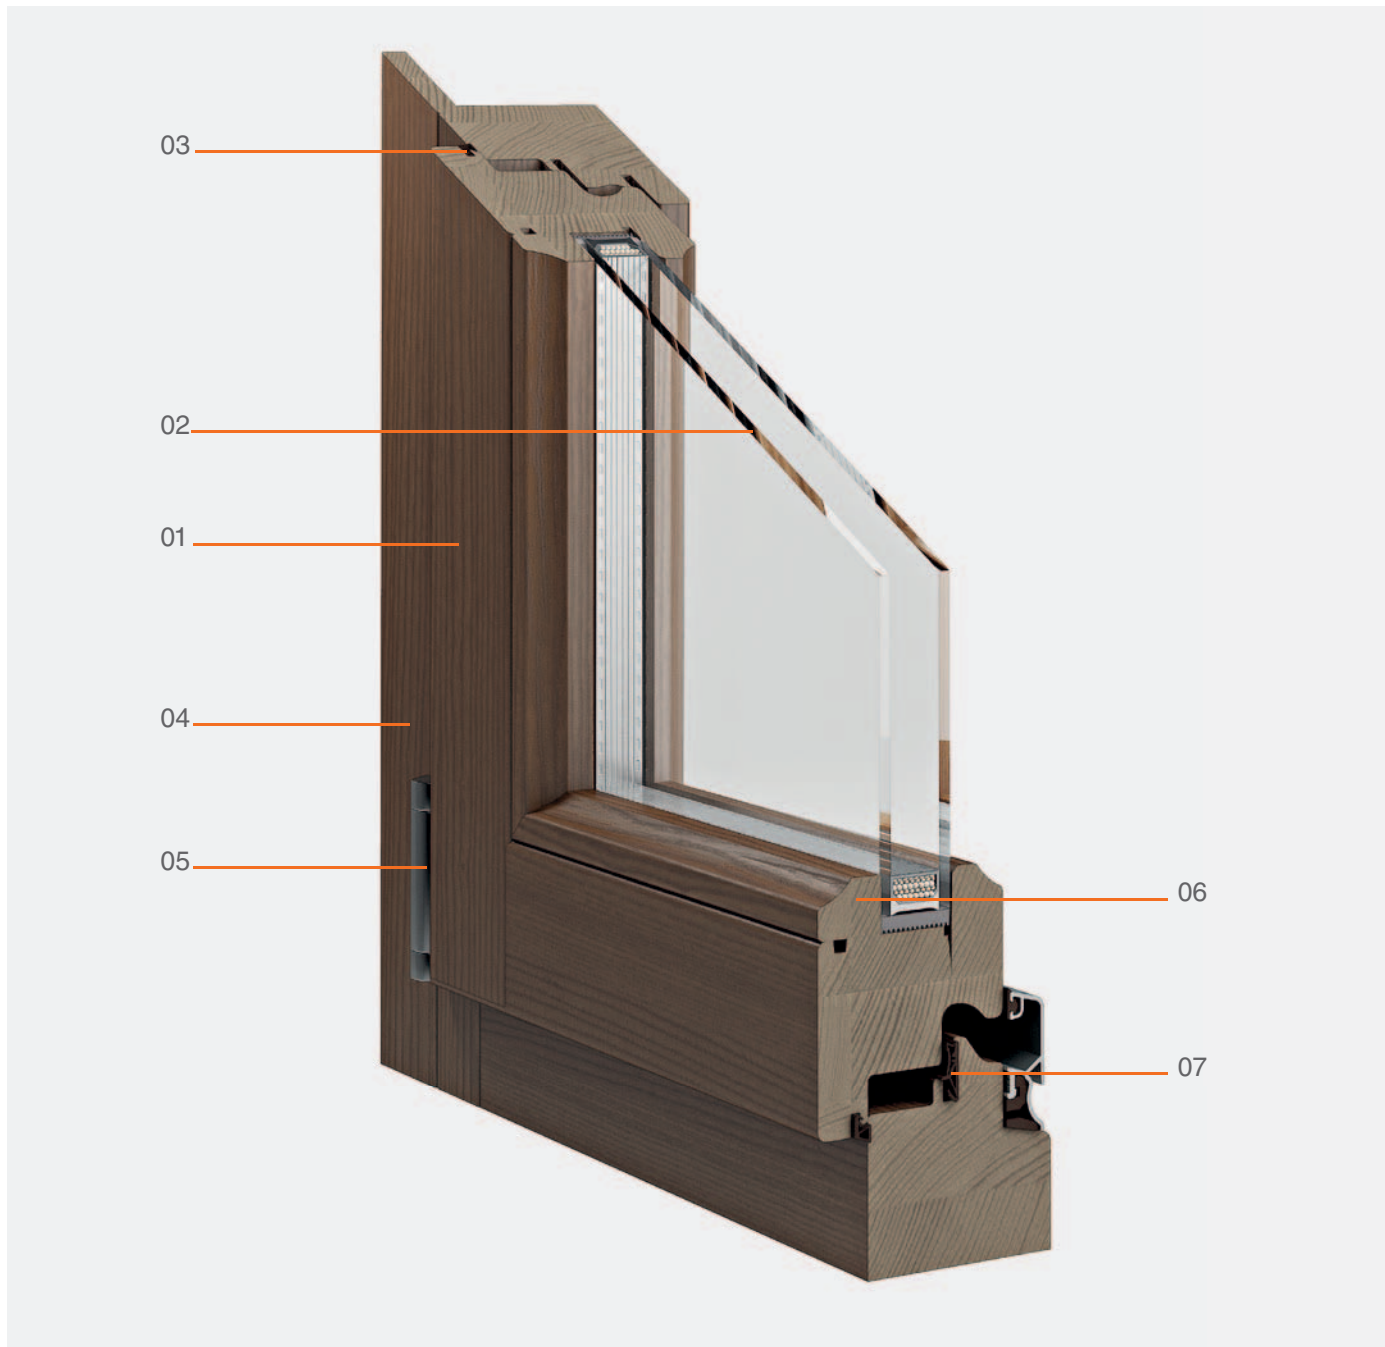

Futura 68 Brc

Vista interna sistema battente / Swing interior view / Vue intérieure battante

01 Legno pino lamellare tinto noce
 02 Vetro camera
 03 Guarnizione acustica interna
 04 Copri filo interno
 05 Cerniera angolare
 06 Ferma vetro regolabile
 07 Guarnizione di tenuta centrale

01 Laminated pine wood stained noce
 02 Double glazing
 03 Interior acoustic seal
 04 Interior trim
 05 Corner hinge
 06 Adjustable bead
 07 Central sealing gasket

01 Bois de pin stratifié teinté noce
 02 Double vitrage
 03 Joint acoustique intérieur
 04 Couvre-joint intérieur
 05 Charnière angulaire
 06 Pareclose réglable
 07 Joint d'étanchéité central