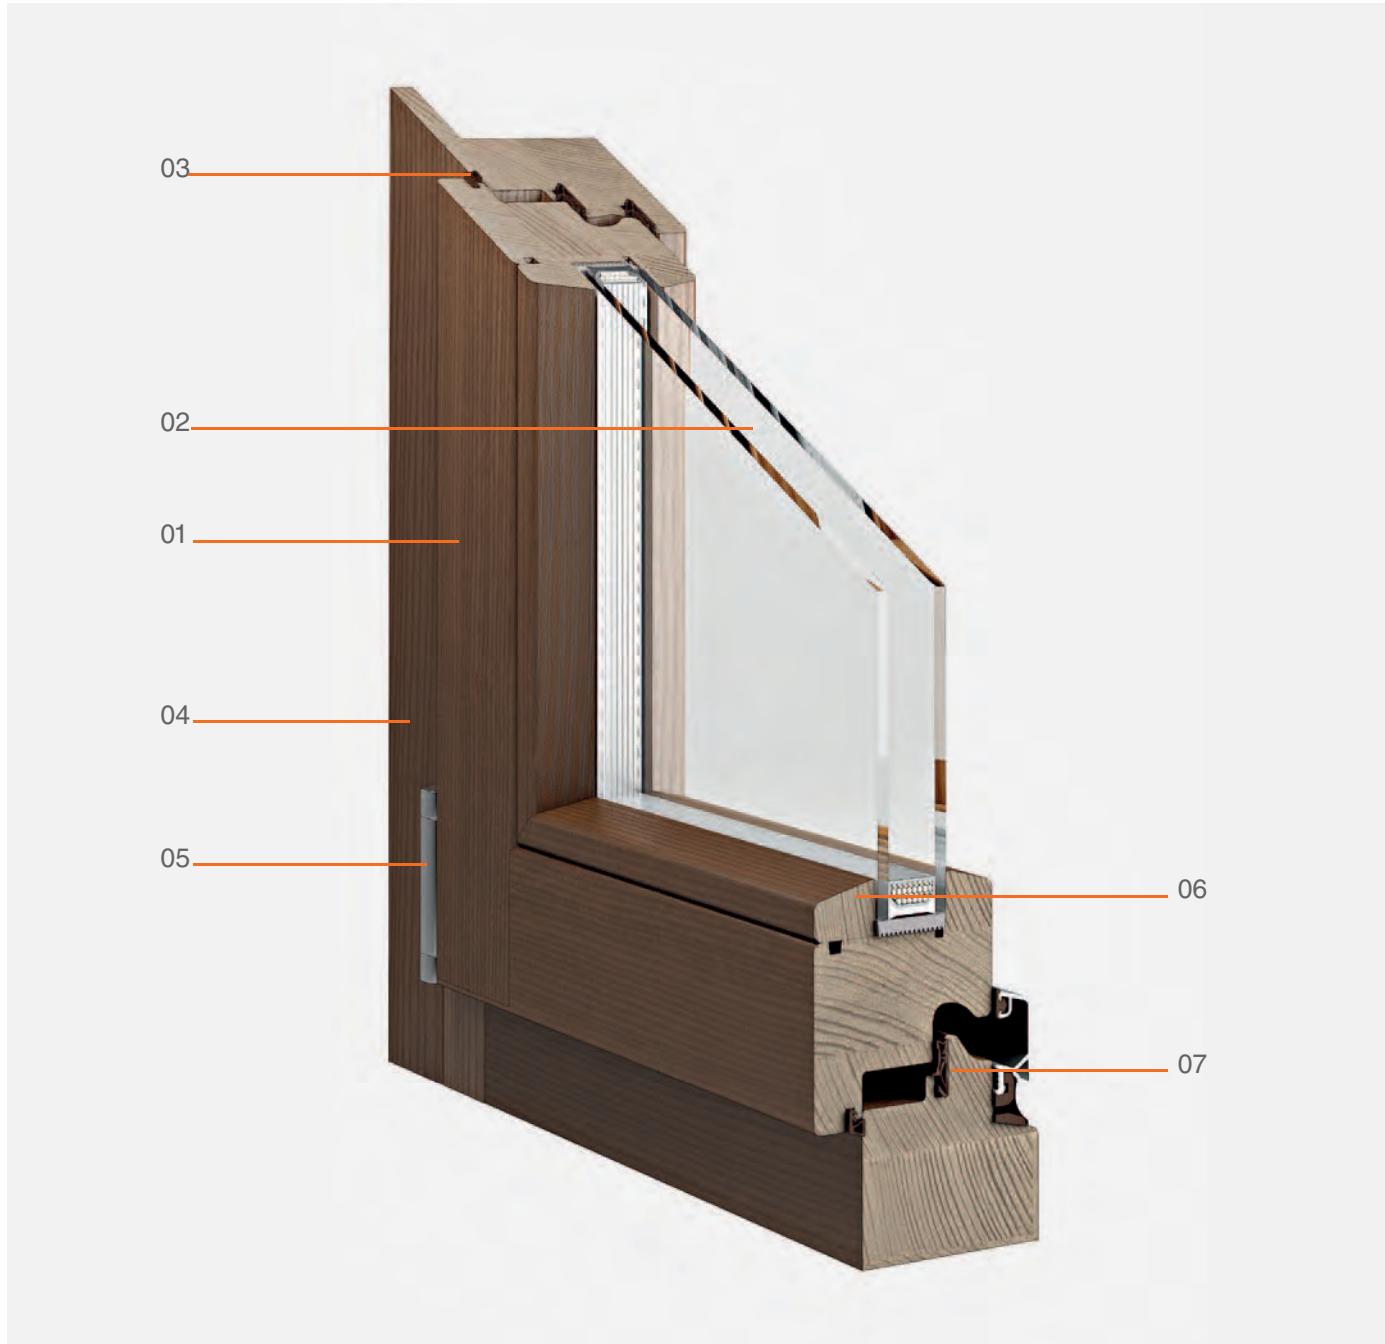

Futura 68 CIs

Vista interna sistema battente / Swing interior view / Vue intérieure battante

01 Legno pino lamellare tinto noce
02 Vetro camera
03 Guarnizione acustica interna
04 Copri filo interno
05 Cerniera angolare
06 Ferma vetro regolabile
07 Guarnizione di tenuta centrale

01 Laminated pine wood stained noce
02 Double glazing
03 Interior acoustic seal
04 Interior trim
05 Corner hinge
06 Adjustable bead
07 Central sealing gasket

01 Bois de pin stratifié teinté noce
02 Double vitrage
03 Joint acoustique intérieur
04 Couvre-joint intérieur
05 Charnière angulaire
06 Pareclose réglable
07 Joint d'étanchéité central