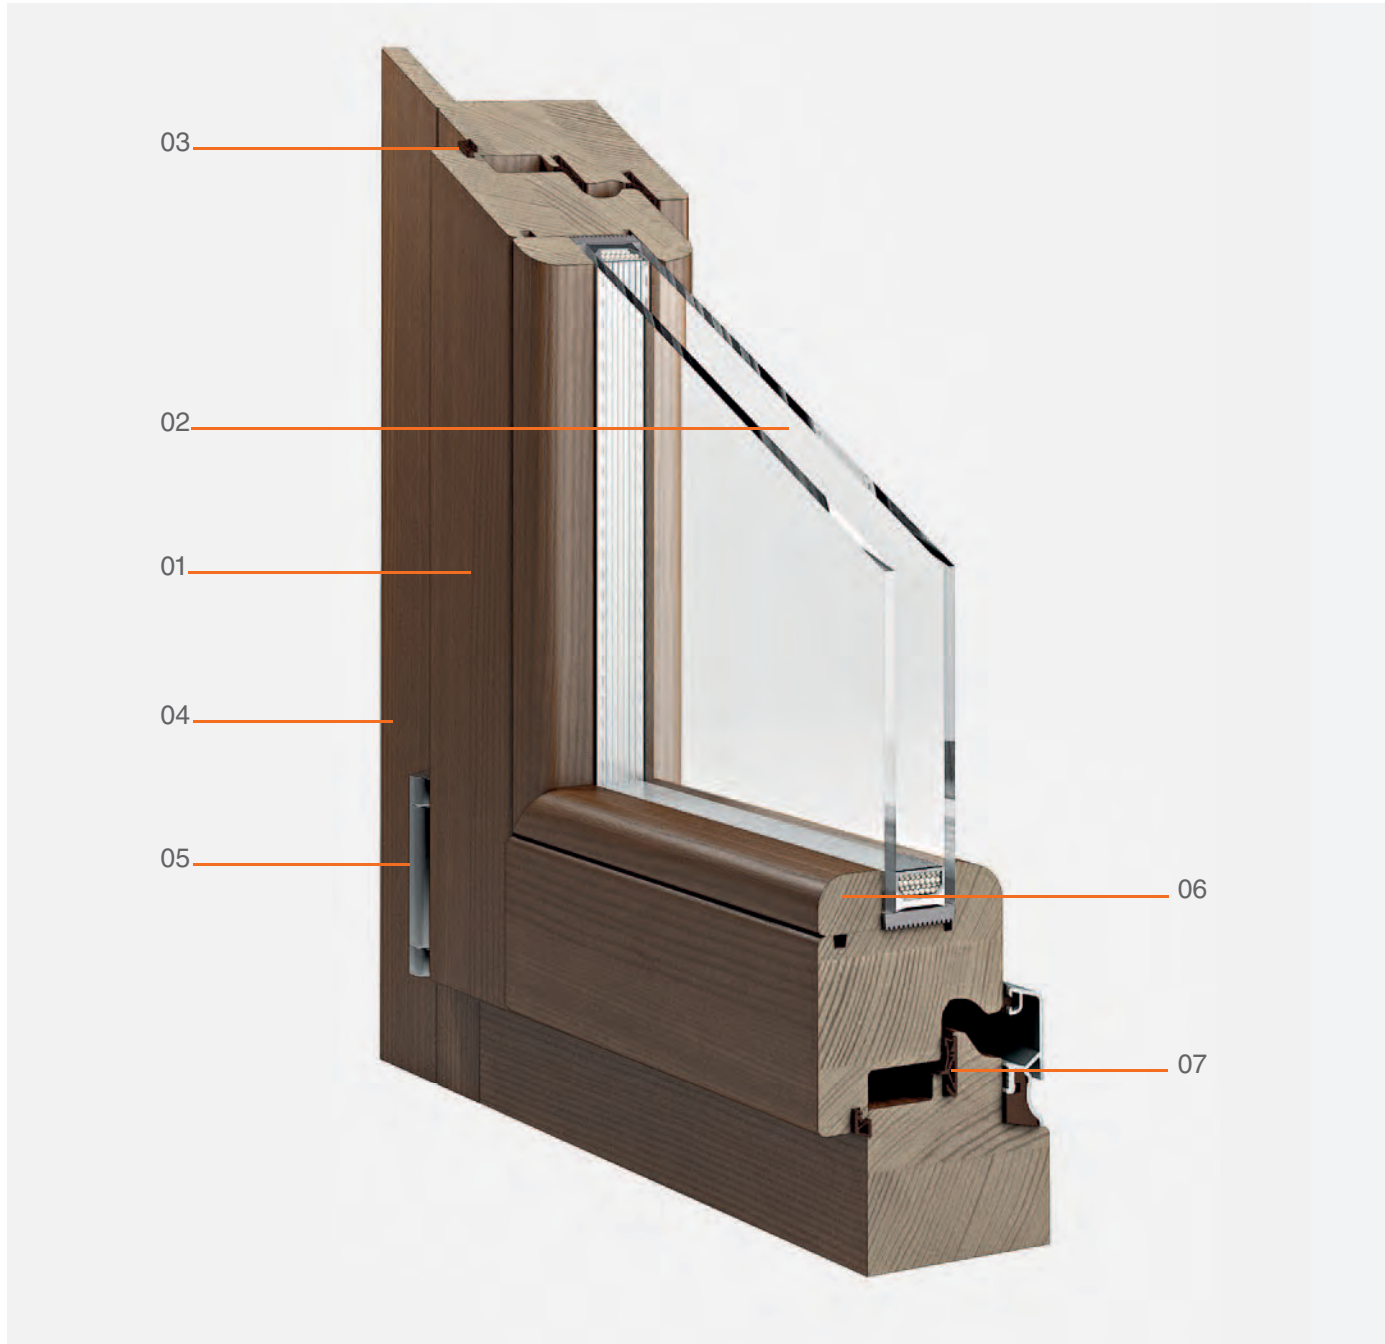

## Futura 68 Sft

Vista interna sistema battente / Swing interior view / Vue intérieure battante

01 Legno pino lamellare tinto noce  
02 Vetro camera  
03 Guarnizione acustica interna  
04 Copri filo interno  
05 Cerniera angolare  
06 Ferma vetro regolabile  
07 Guarnizione di tenuta centrale

01 Laminated pine wood stained noce  
02 Double glazing  
03 Interior acoustic seal  
04 Interior trim  
05 Corner hinge  
06 Adjustable bead  
07 Central sealing gasket

01 Bois de pin stratifié teinté noce  
02 Double vitrage  
03 Joint acoustique intérieur  
04 Couvre-joint intérieur  
05 Charnière angulaire  
06 Pareclose réglable  
07 Joint d'étanchéité centrale