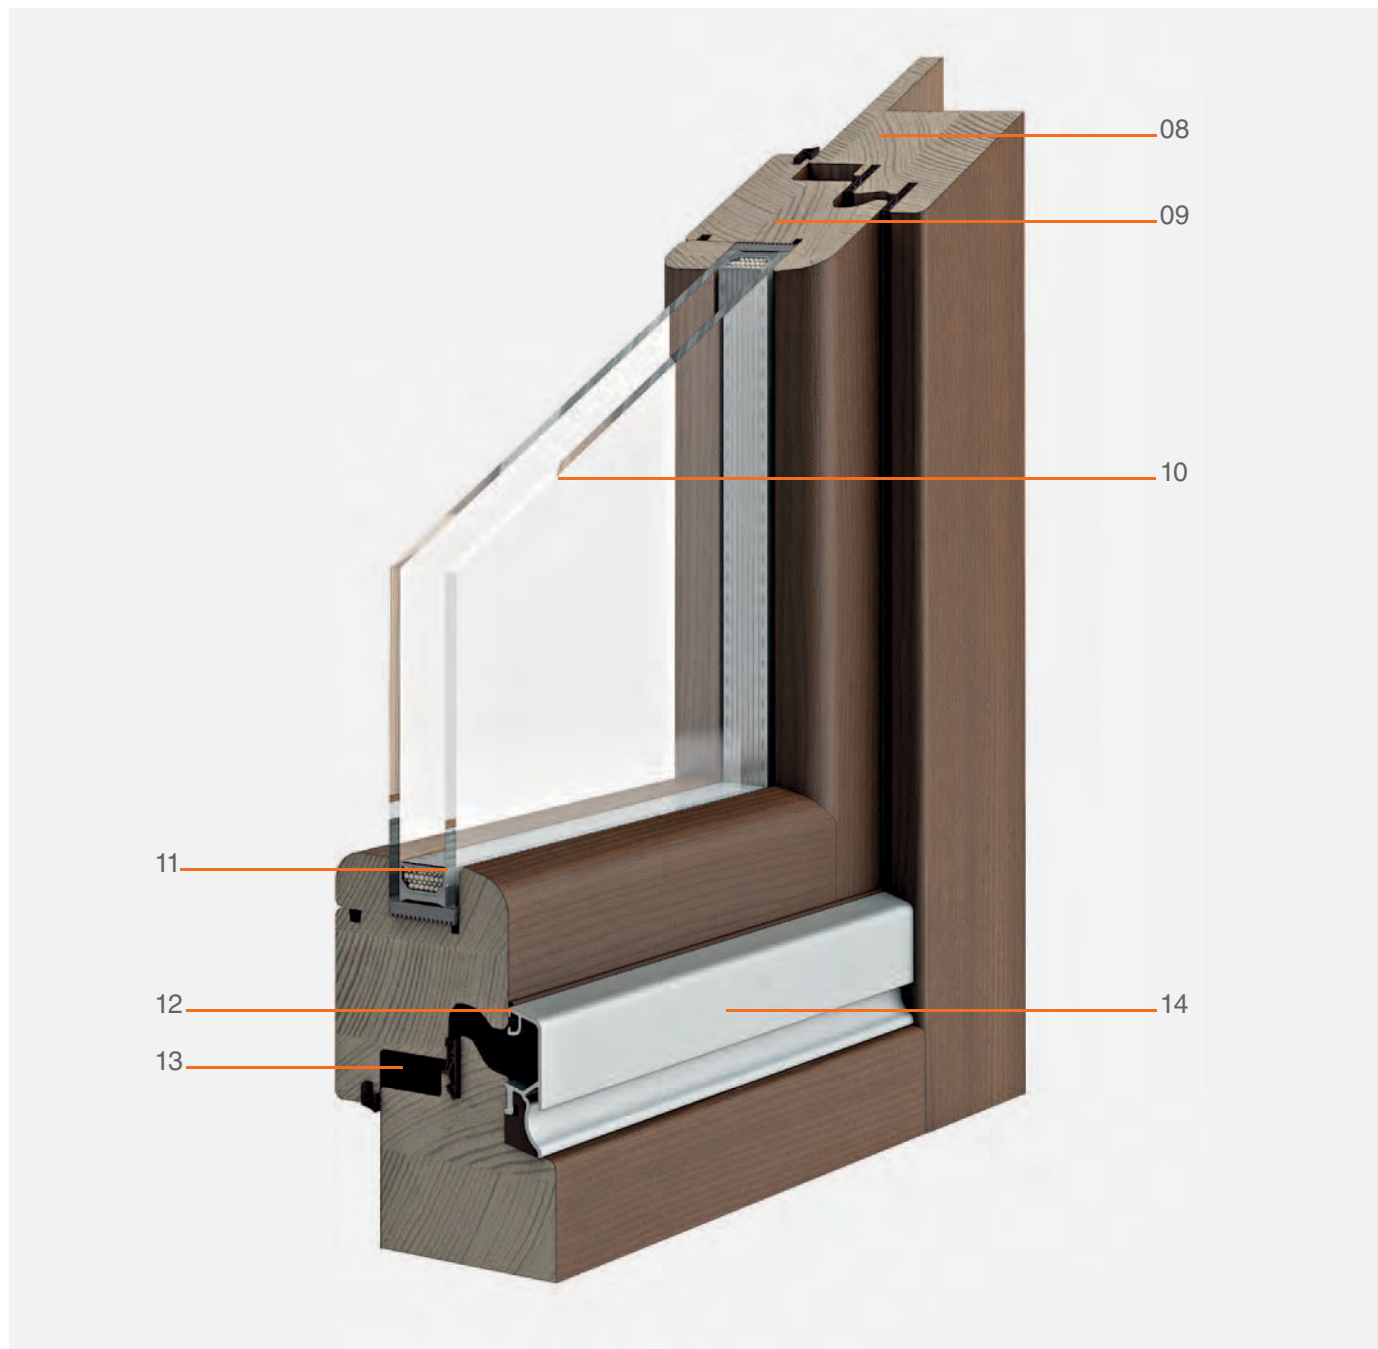

Futura 68 Sft

Vista esterna sistema battente / Swing exterior view / Vue extérieure battante

08 Telaio
 09 Anta mobile
 10 Vetro camera
 11 Canalina vetro
 12 Guarnizione di tenuta esterna
 13 Ferramenta di chiusura
 14 Gocciolatoio esterno in alluminio

08 Frame
 09 Opening leaf
 10 Double glazing
 11 Glass spacer
 12 Exterior seal gasket
 13 Locking hardware
 14 Aluminium drip profile

08 Cadre
 09 Vantail ouvrant
 10 Double vitrage
 11 Intercalaire
 12 Joint d'étanchéité extérieur
 13 Quincaillerie de verrouillage
 14 Profilé goutte d'eau en aluminium