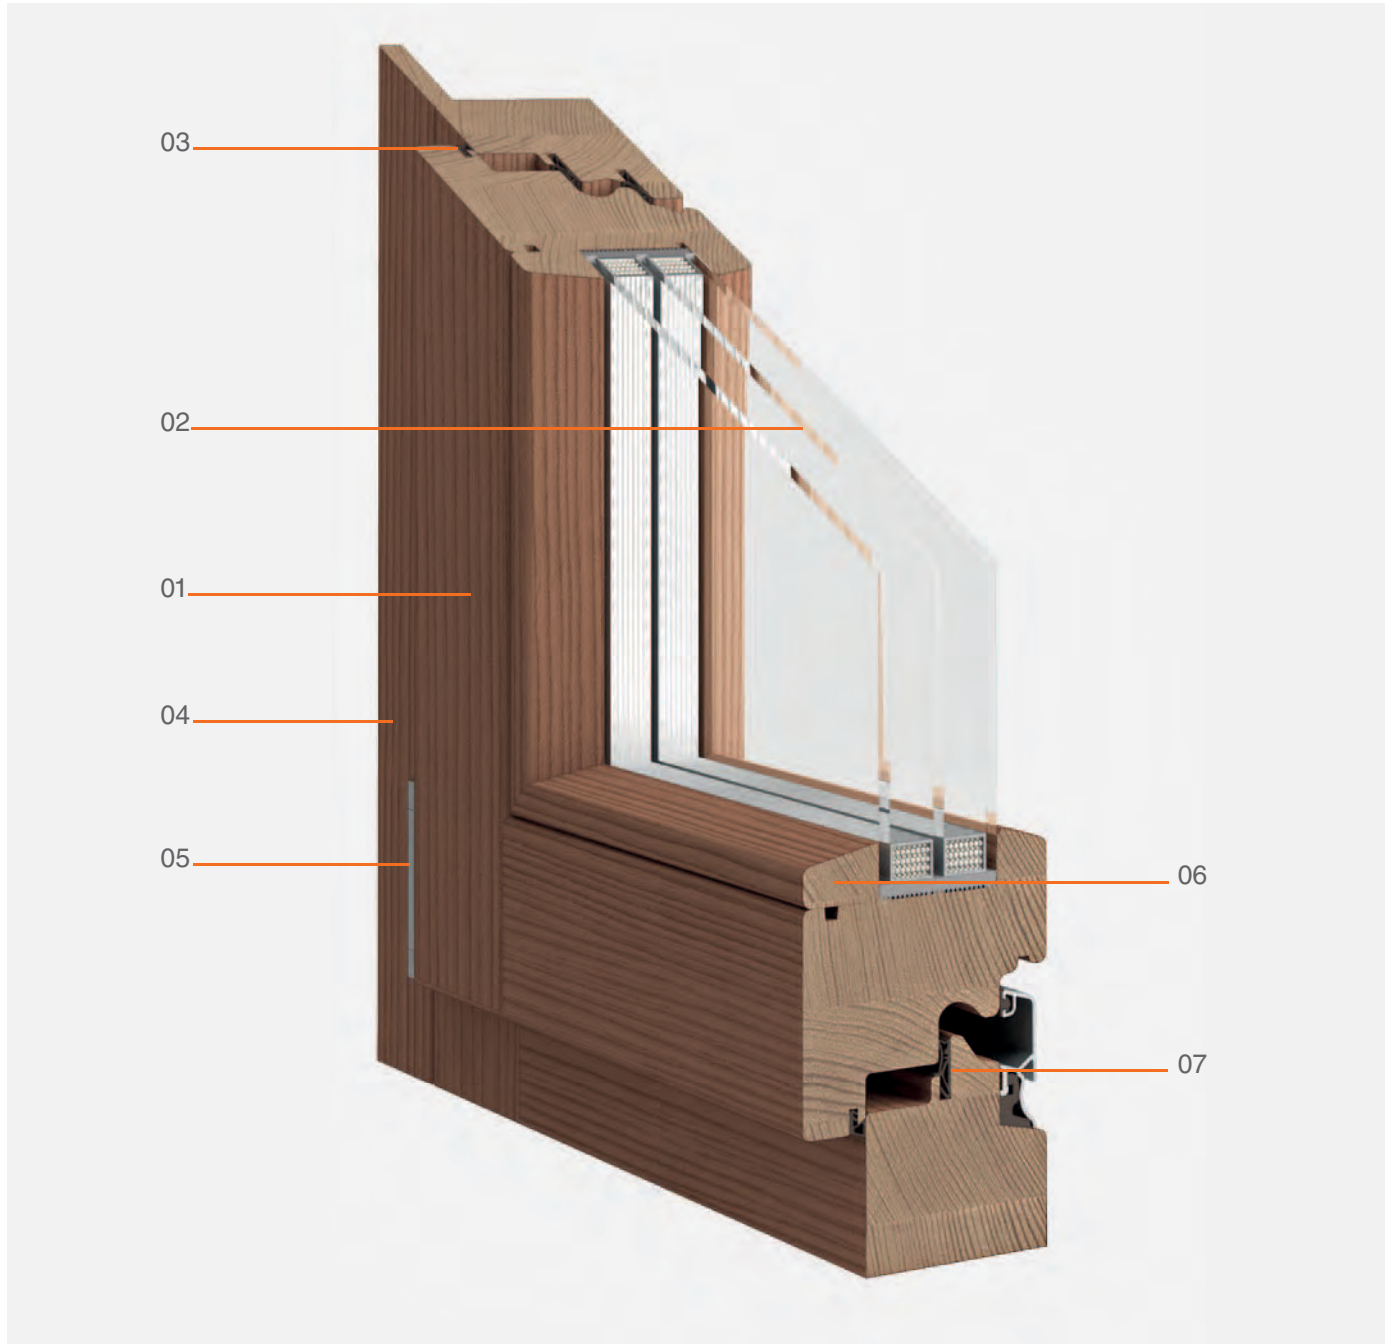

Imperia 91 Cls

Vista interna sistema battente / Swing interior view / Vue intérieure battante

01 Legno abete lamellare tinto noce chiaro
02 Vetro doppia camera
03 Guarnizione acustica interna
04 Copri filo interno
05 Cerniera angolare
06 Ferma vetro regolabile
07 Guarnizione di tenuta centrale

01 Laminated fir wood stained noce chiaro
02 Triple glass
03 Interior acoustic seal
04 Interior trim
05 Corner hinge
06 Adjustable bead
07 Central sealing gasket

01 Bois de sapin stratifié teinté noce chiaro
02 Triple Vitrage
03 Joint acoustique intérieur
04 Couvre-joint intérieur
05 Charnière angulaire
06 Pareclose réglable
07 Joint d'étanchéité central