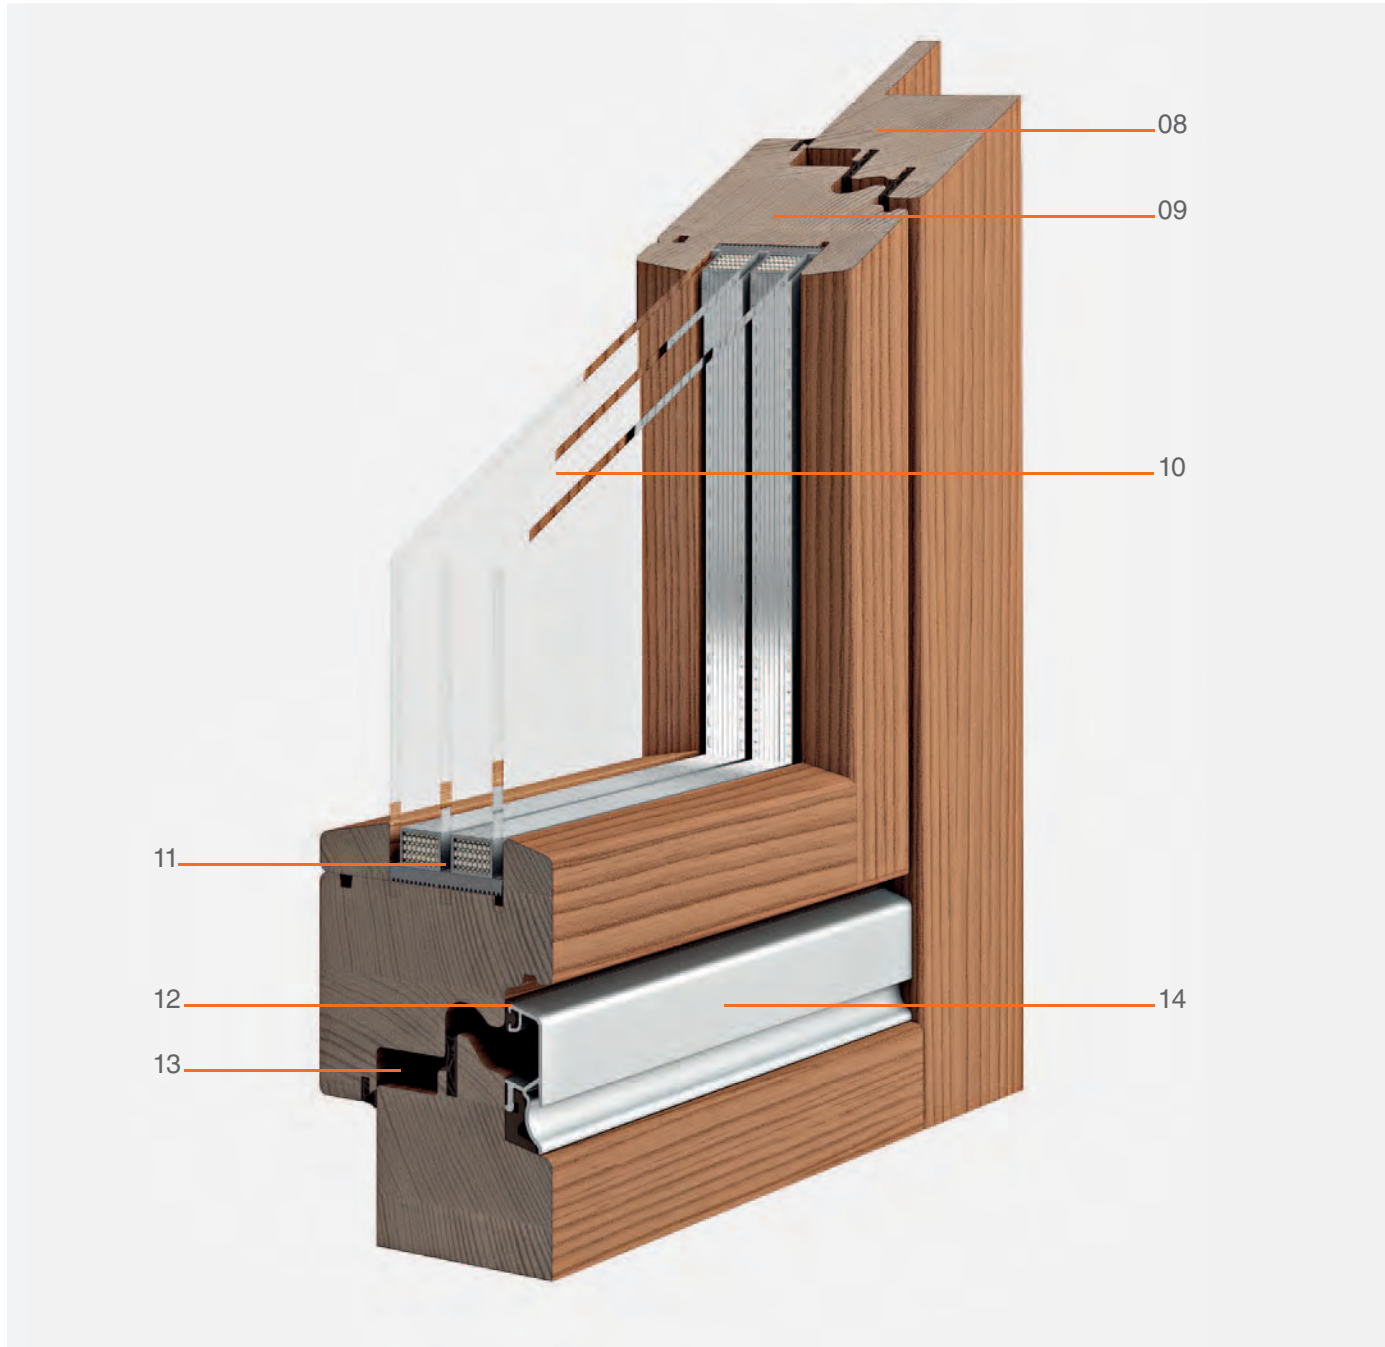

Imperia 91 Cls

Vista esterna sistema battente / Swing exterior view / Vue extérieure battante

08 Telaio
09 Anta mobile
10 Vetro doppia camera
11 Canalina vetro
12 Guarnizione di tenuta esterna
13 Ferramenta di chiusura
14 Gocciolatoio esterno in alluminio

08 Frame
09 Opening leaf
10 Triple glass
11 Glass spacer
12 Exterior weatherstrip
13 Locking hardware
14 Aluminium drip profile

08 Frame
09 Vantail ouvrant
10 Triple vitrage
11 Intercalaire
12 Lêcheur extérieur
13 Quincaillerie de verrouillage
14 Profilé goutte d'eau en aluminium