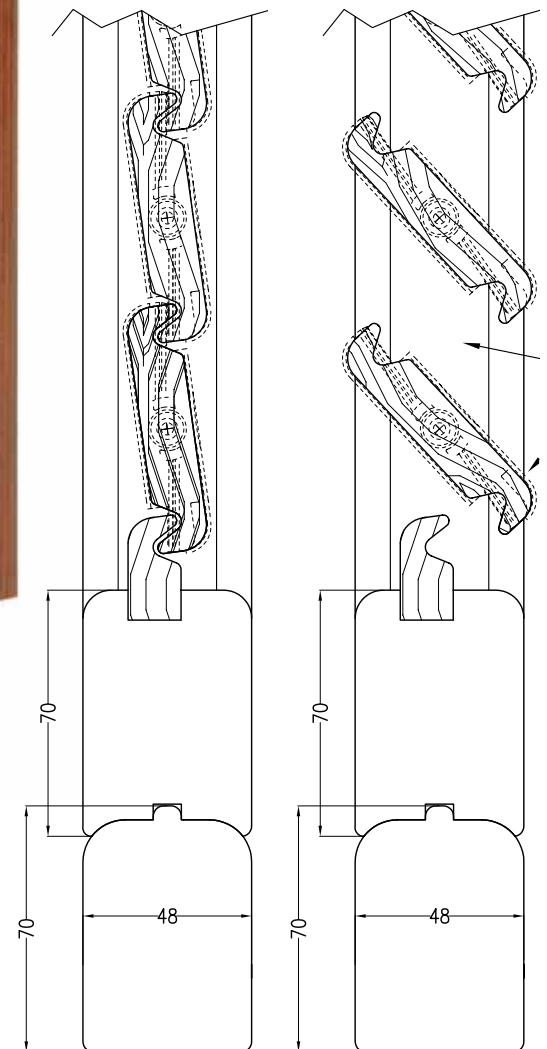

JALOUSIE  
WITH **FIXED / ADJUSTABLE**  
**REEDS**

PERSIANA IN LEGNO  
CON **LAMELLE FISSE / ORIENTABILI**

Anta apribile con struttura perimetrale da mm. 48X70 e lamelle fisse da mm. 11X45 (a richiesta lamelle orientabili da mm. 15X70).

Shutter with mm. 48X70 outer frame and fixed mm. 11X45 reeds (mm. 15X70 adjustable reeds on demand).

Telaio fisso complanare all'anta, con sezione da mm. 68X70 (a richiesta predisposizione persiana per fissaggio a muro, senza telaio, con o senza battuta perimetrale sull'anta).

Fixed frame, shutter-coplanar, mm. 68X70 (jalousie arrangement for the wall without frame, with or without outer contact surface on shutter).

Persiana in legno con lamelle orientabili (sezione lamelle mm.15)

Jalousie with adjustable reeds

Scasso su telaio per inserimento imbottito (monoblocco).  
Wood engraving for extension frame.

Sezione lamella orientabile  
Adjustable reeds section