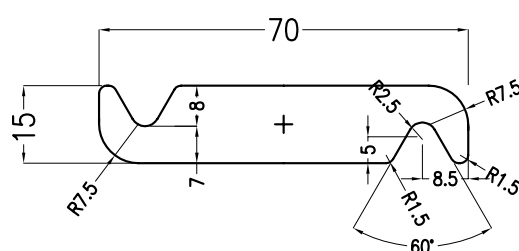

JALOUSIE  
WITH **FIXED / ADJUSTABLE**  
**REEDS**

PERSIANA IN LEGNO  
CON **LAMELLE FISSE / ORIENTABILI**

Anta apribile con struttura perimetrale da mm. 48X70 e lamelle fisse da mm. 11X45 (a richiesta lamelle orientabili da mm. 15X70).

Shutter with mm. 48X70 outer frame and fixed mm. 11X45 reeds (mm. 15X70 adjustable reeds on demand).

Telaio fisso complanare all'anta, con sezione da mm. 68X70 (a richiesta predisposizione persiana per fissaggio a muro, senza telaio, con o senza battuta perimetrale sull'anta).

Fixed frame, shutter-coplanar, mm. 68X70 (jalousie arrangement for the wall without frame, with or without outer contact surface on shutter).

Persiana in legno con lamelle orientabili (sezione lamelle mm.15)

Jalousie with adjustable reeds

Scasso su telaio per inserimento imbottito (monoblocco).  
Wood engraving for extension frame.

Sezione lamella orientabile  
Adjustable reeds section