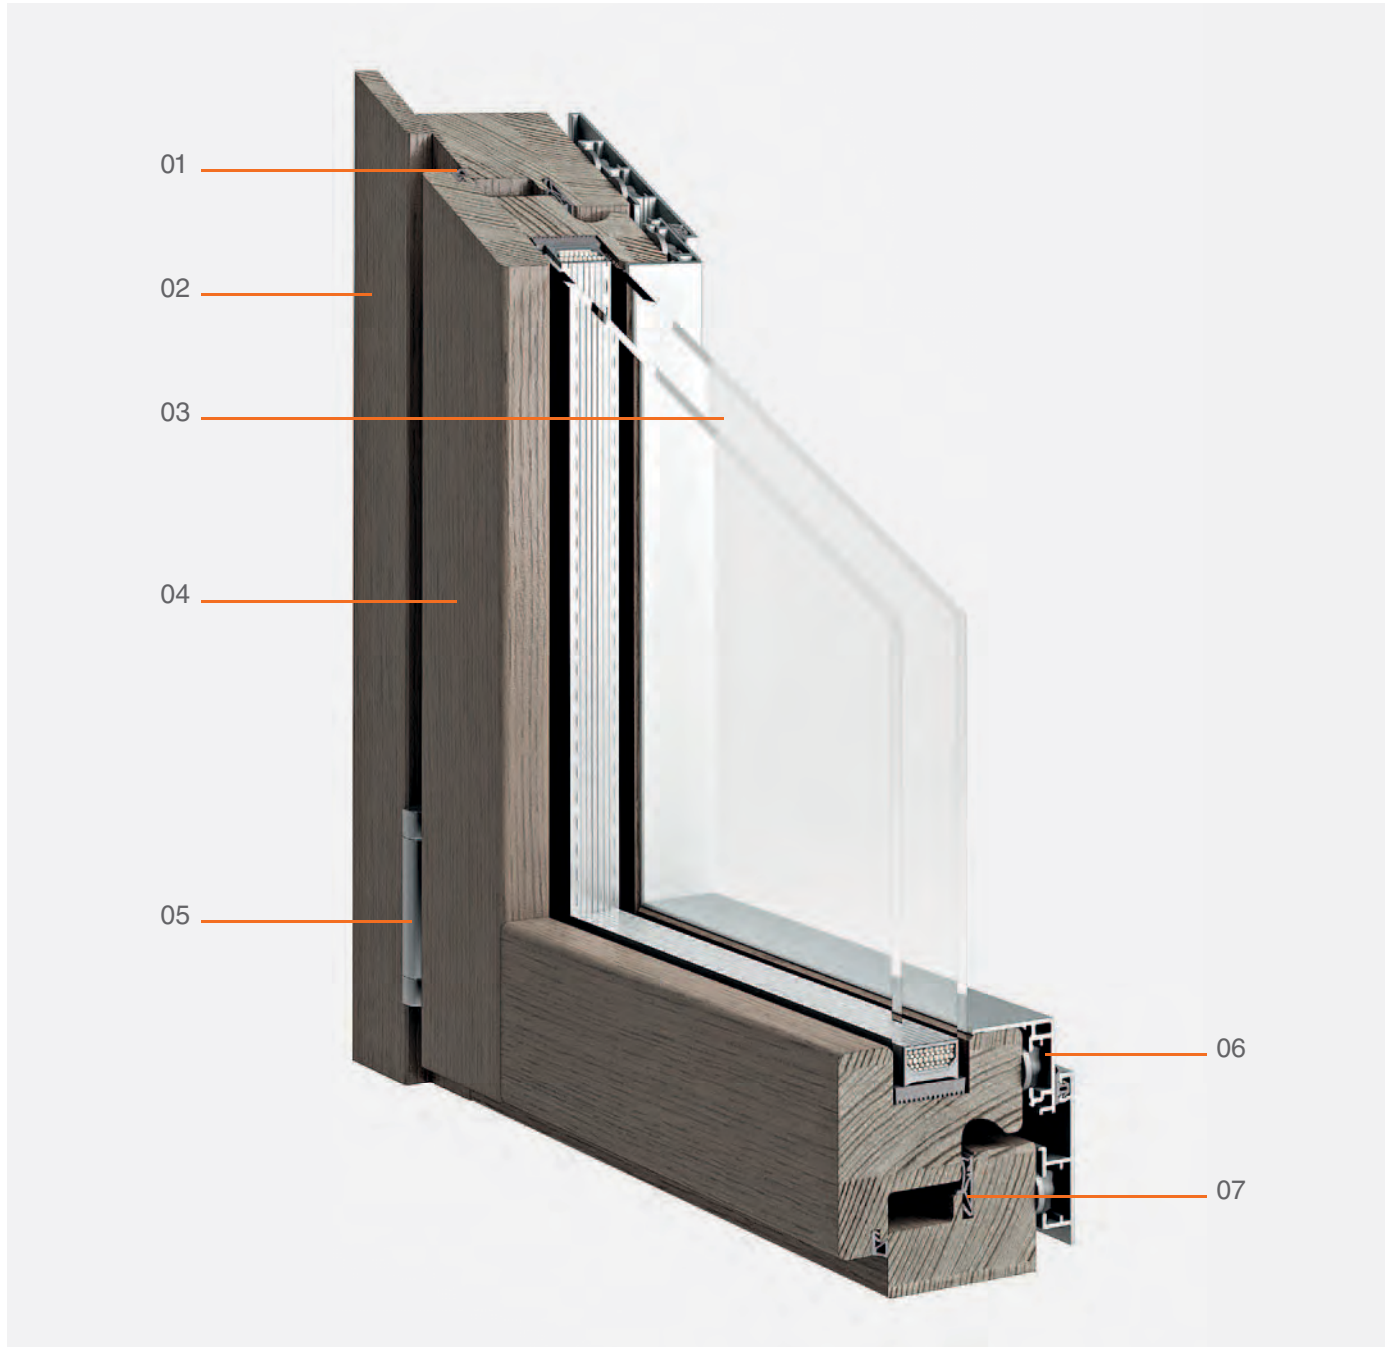

Slim 80 LA

Vista interna sistema battente / Swing interior view / Vue intérieure battante

01 Guarnizione acustica interna
02 Copri filo interno
03 Vetro camera
04 Legno rovere tinto tortora
05 Cerniera angolare
06 Clips girevole
07 Guarnizione di tenuta centrale

01 Interior acoustic seal
02 Interior trim
03 Double glazing
04 Laminated oak wood tortora finish
05 Corner hinge
06 Swivel fastener
07 Central sealing gasket

01 Joint acoustique intérieur
02 Couvre-joint intérieur
03 Double Vitrage
04 Chêne stratifié finition tortora
05 Charnière angulaire
06 Attache pivotant
07 Joint d'étanchéité centrale