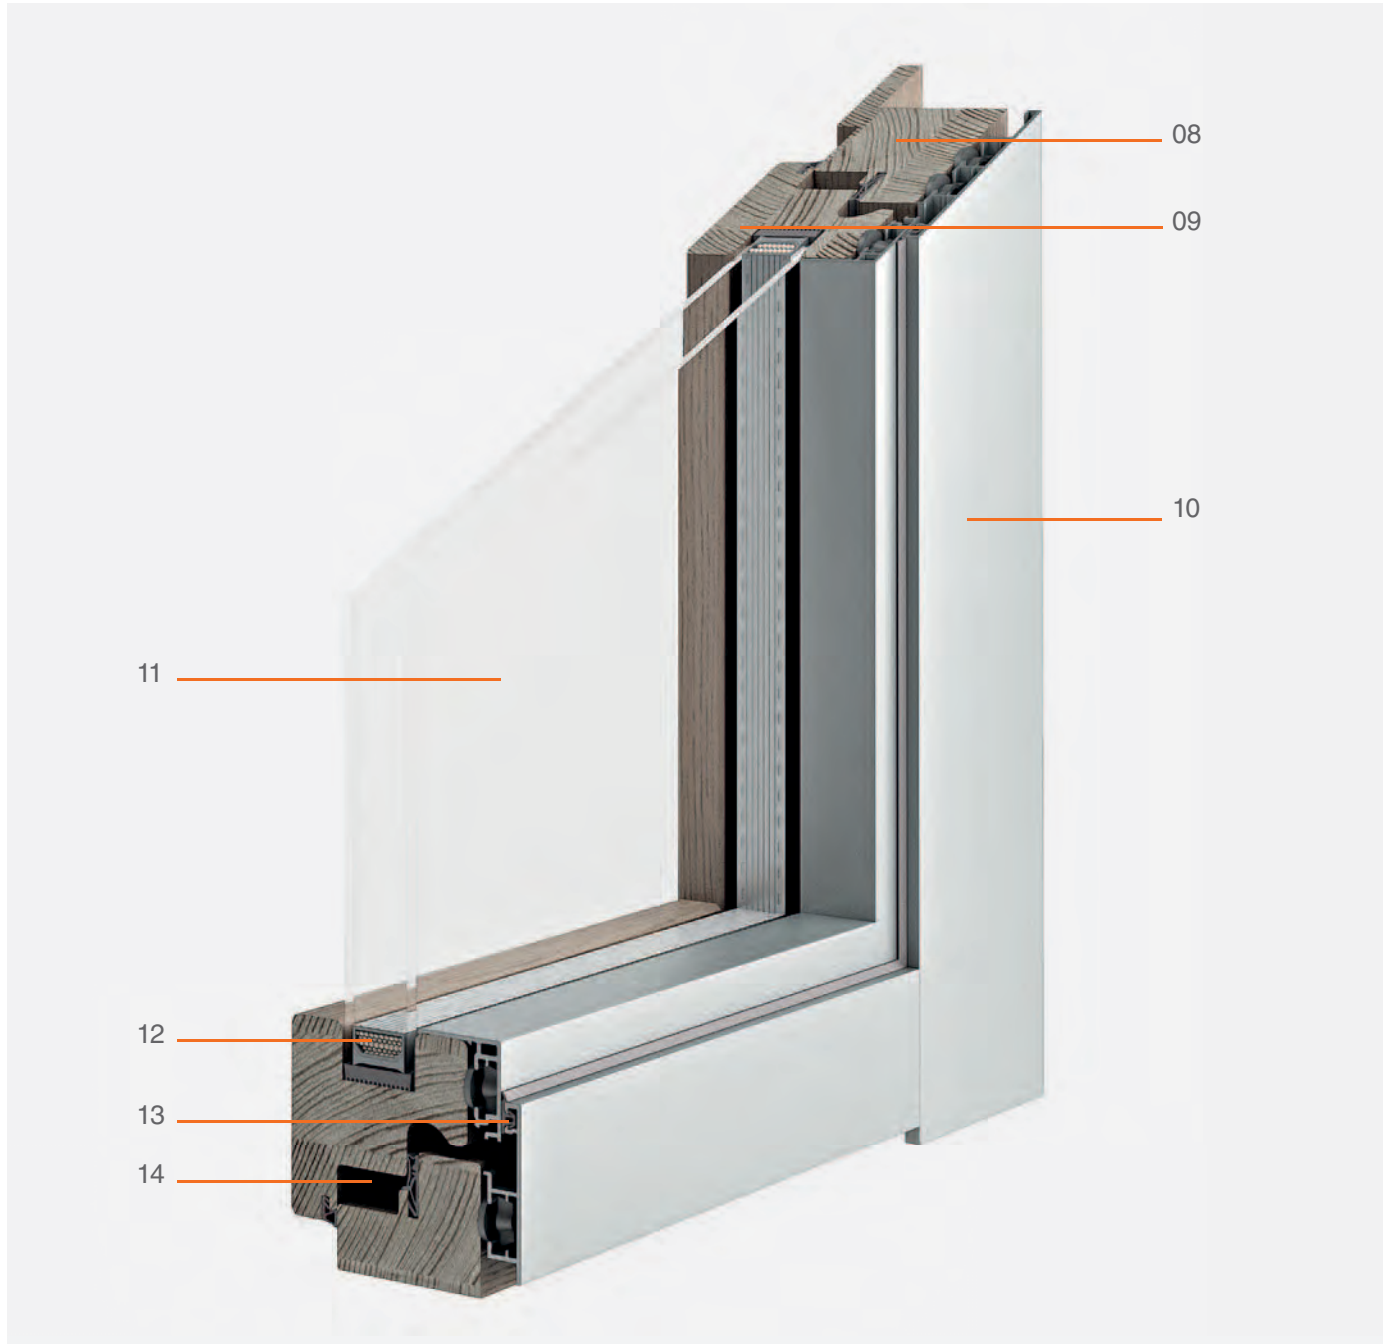

Slim 80 LA

Vista esterna sistema battente / Swing exterior view / Vue extérieure battante

08 Telaio
09 Anta mobile
10 Rivestimento alluminio esterno
11 Vetro camera
12 Canalina vetro
13 Guarnizione di tenuta esterna
14 Ferramenta di chiusura a nastro

08 Frame
09 Opening leaf
10 Exterior aluminium cover
11 Double glazing
12 Glass spacer
13 Exterior seal gasket
14 Closed Hardware tape

08 Cadre
09 Vantail ouvrant
10 Revêtement extérieur en aluminium
11 Double vitrage
12 Intercalaire
13 Joint d'étanchéité extérieur
14 Closed ruban Hardware