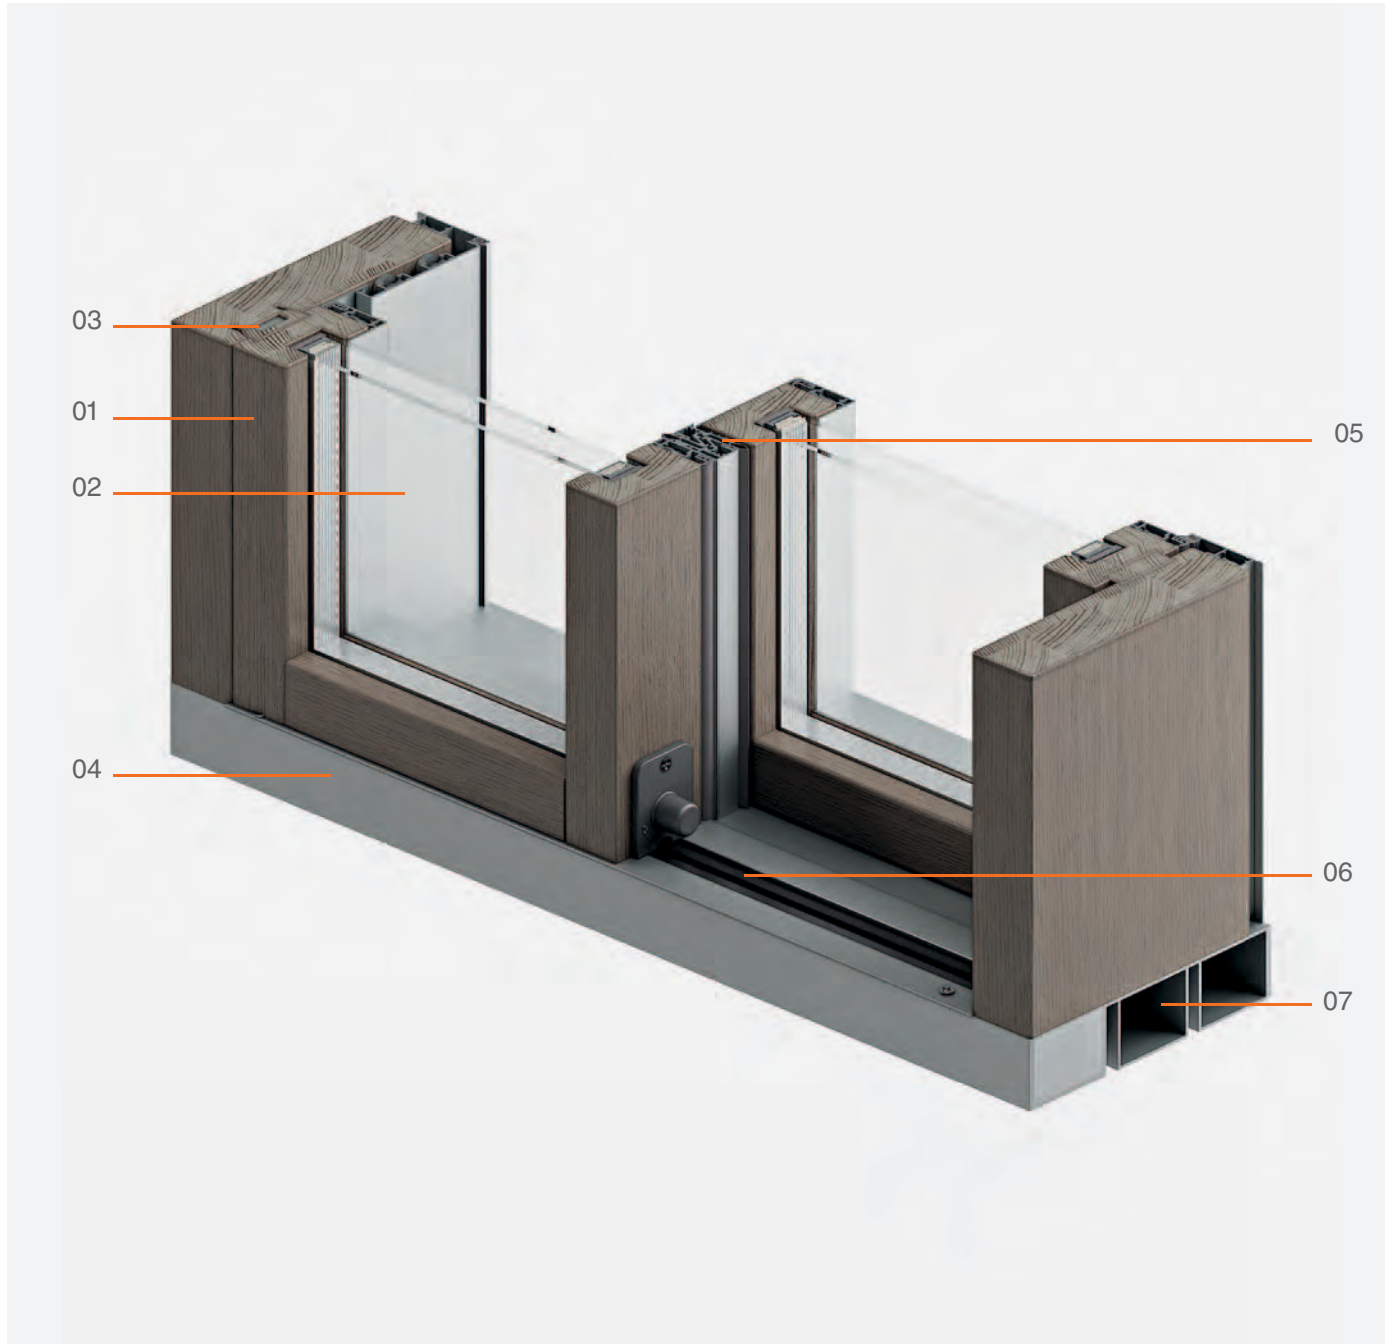

Slim 80 LA

Vista interna scorrevole alzante / Lift & Slide interior view / Coulissant à levage vue intérieure

01 Legno rovere lamellare tinto tortora
02 Vetro camera
03 Ferramenta di chiusura a nastro
04 Binario incassato a pavimento
05 Labirinto di tenuta centrale
06 Guarnizione a spazzolino
07 Soglia inferiore incassata a pavimento

01 Laminated oak wood tortora finish
02 Double glazing
03 Recessed closing hardware
04 Bottom track recessed in the floor
05 Central sealing Labyrinth
06 Brush seal
07 Bottom threshold recessed in the floor

01 Chêne stratifié finition tortora
02 Double vitrage
03 Quincailleries de fermeture encastrée
04 Rail inférieur encastré dans le plancher
05 Central Labyrinth d'étanchéité
06 Joint brosse
07 Seuil inférieur encastré dans le plancher