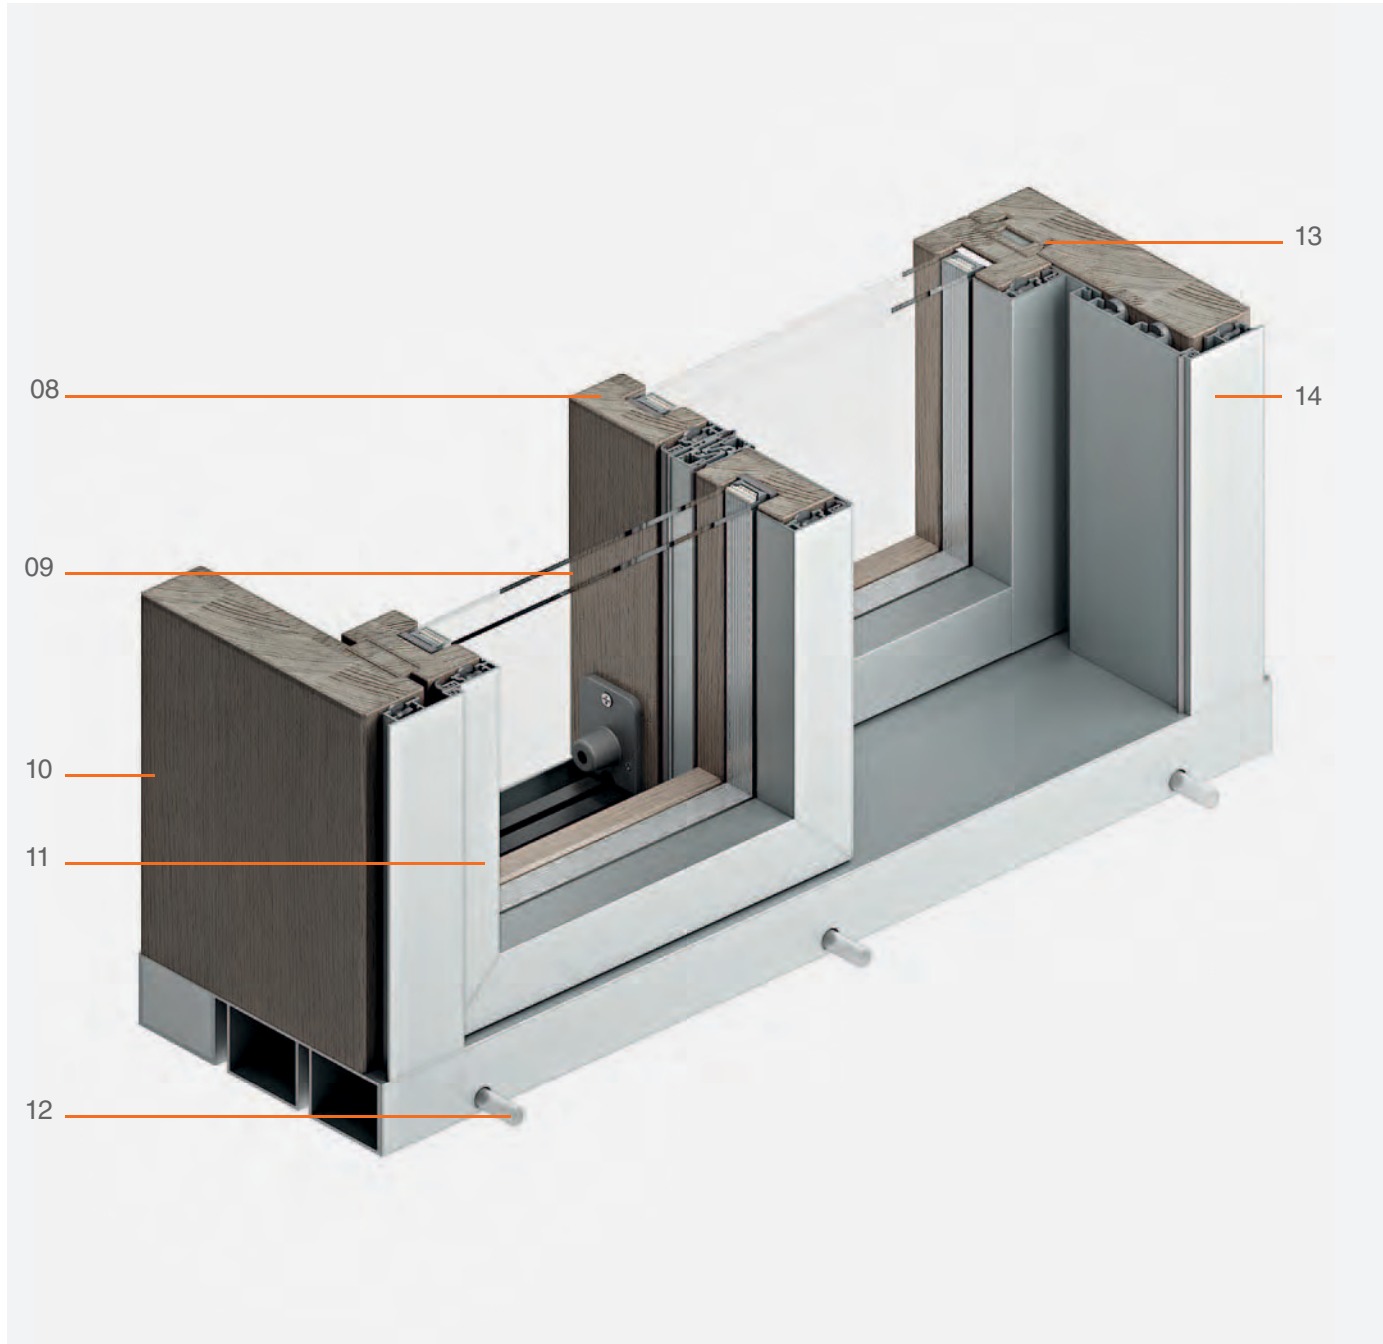

## Slim 80 LA

Vista esterna scorrevole alzante / Lift & slide exterior view / Coulissant à levage vue extérieure

08 Anta scorrevole alzante  
09 Vetro camera  
10 Telaio  
11 Anta fissa  
12 Scarico drenaggio  
13 Guarnizioni di tenuta  
14 Rivestimento alluminio esterno

08 Lift & slide leaf  
09 Double glazing  
10 Frame  
11 Fixed leaf  
12 Water drainage  
13 Seal gasket  
14 Exterior aluminium cover

08 Vantail coulissant à levage  
09 Double vitrage  
10 Cadre  
11 Vantail fixe  
12 Drainage d'eau  
13 Joint d'étanchéité  
14 Revêtement extérieur en aluminium