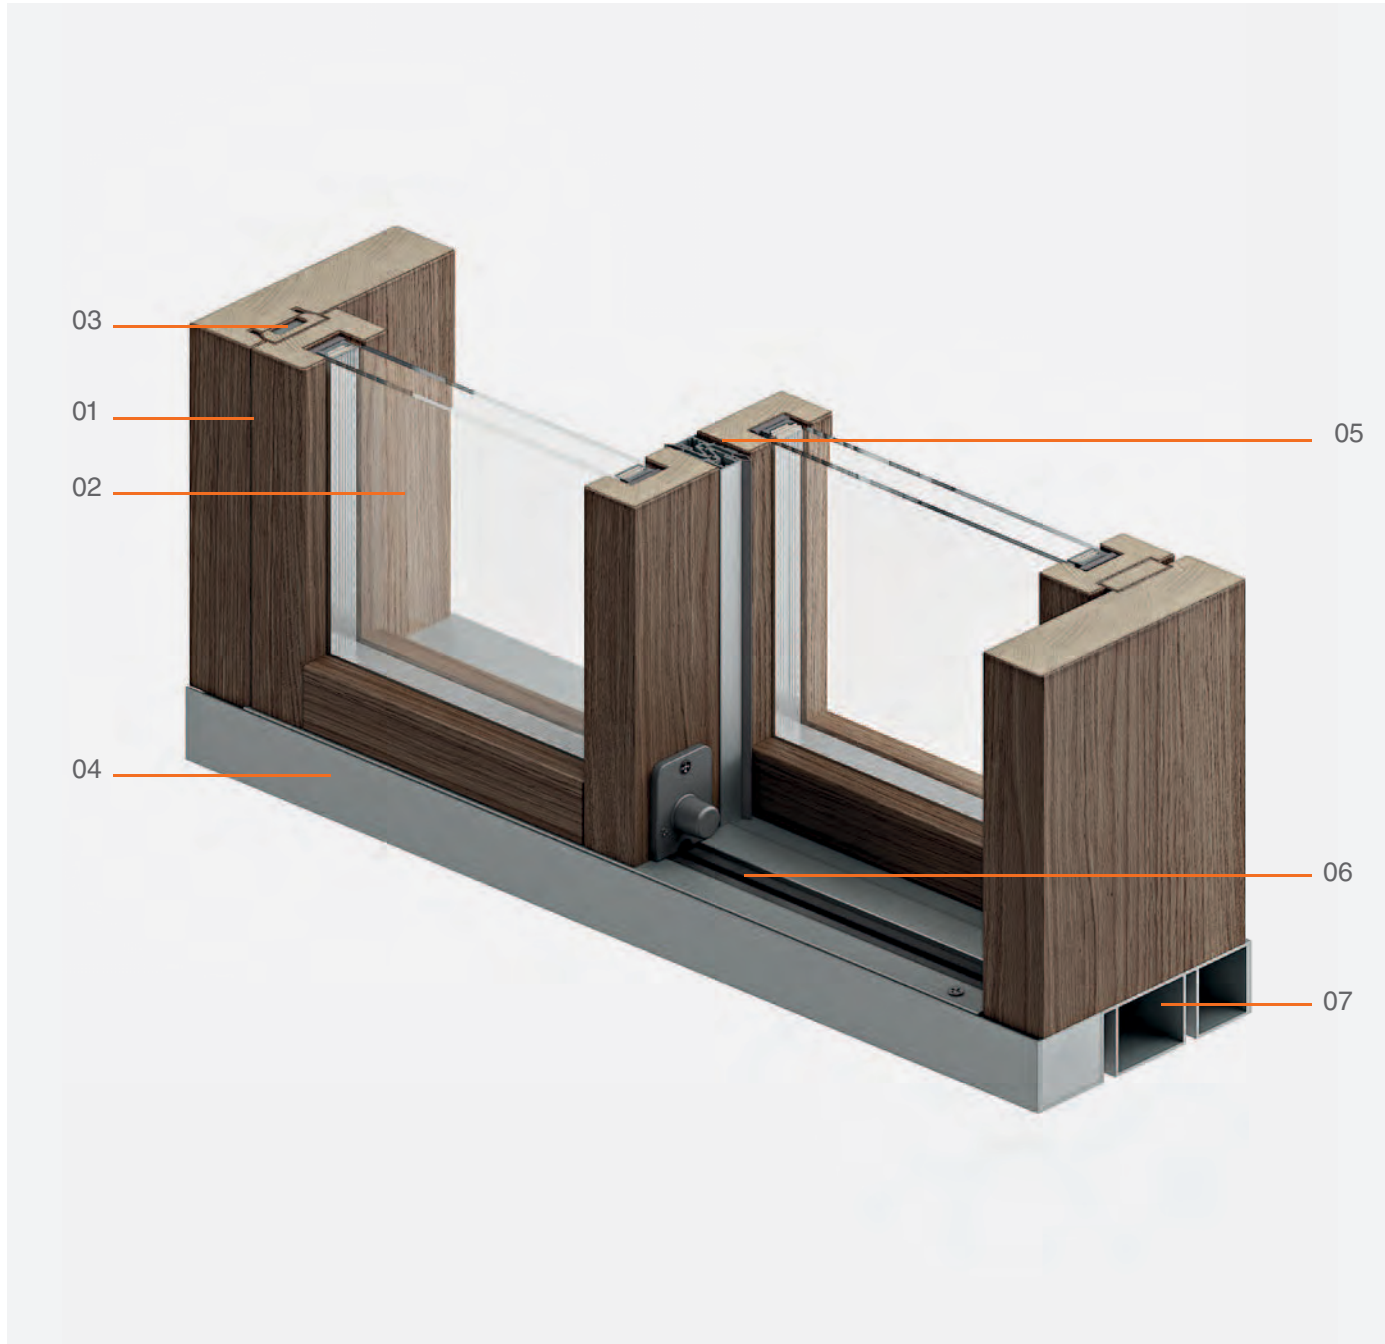

Slim 68 L

Vista interna scorrevole alzante / Internal door system view / Voir système de porte intérieure

01 Legno rovere lamellare tinto tortora poro aperto
02 Vetro camera
03 Ferramenta di chiusura a nastro
04 Binario incassato a pavimento
05 Labirinto di tenuta centrale
06 Guarnizione a spazzolino
07 Soglia inferiore incassata a pavimento

01 Laminated oak wood tortora open pore finish
02 Double glazing
03 Recessed closing hardware
04 Bottom track recessed in the floor
05 Central sealing Labyrinth
06 Brush seal
07 Bottom threshold recessed in the floor

01 Chêne stratifié finition tortora à pore ouvert
02 Double vitrage
03 Quincailleries de fermeture encastrée
04 Rail inférieur encastré dans le plancher
05 Central Labyrinth d'étanchéité
06 Joint brosse
07 Seuil inférieur encastré dans le plancher