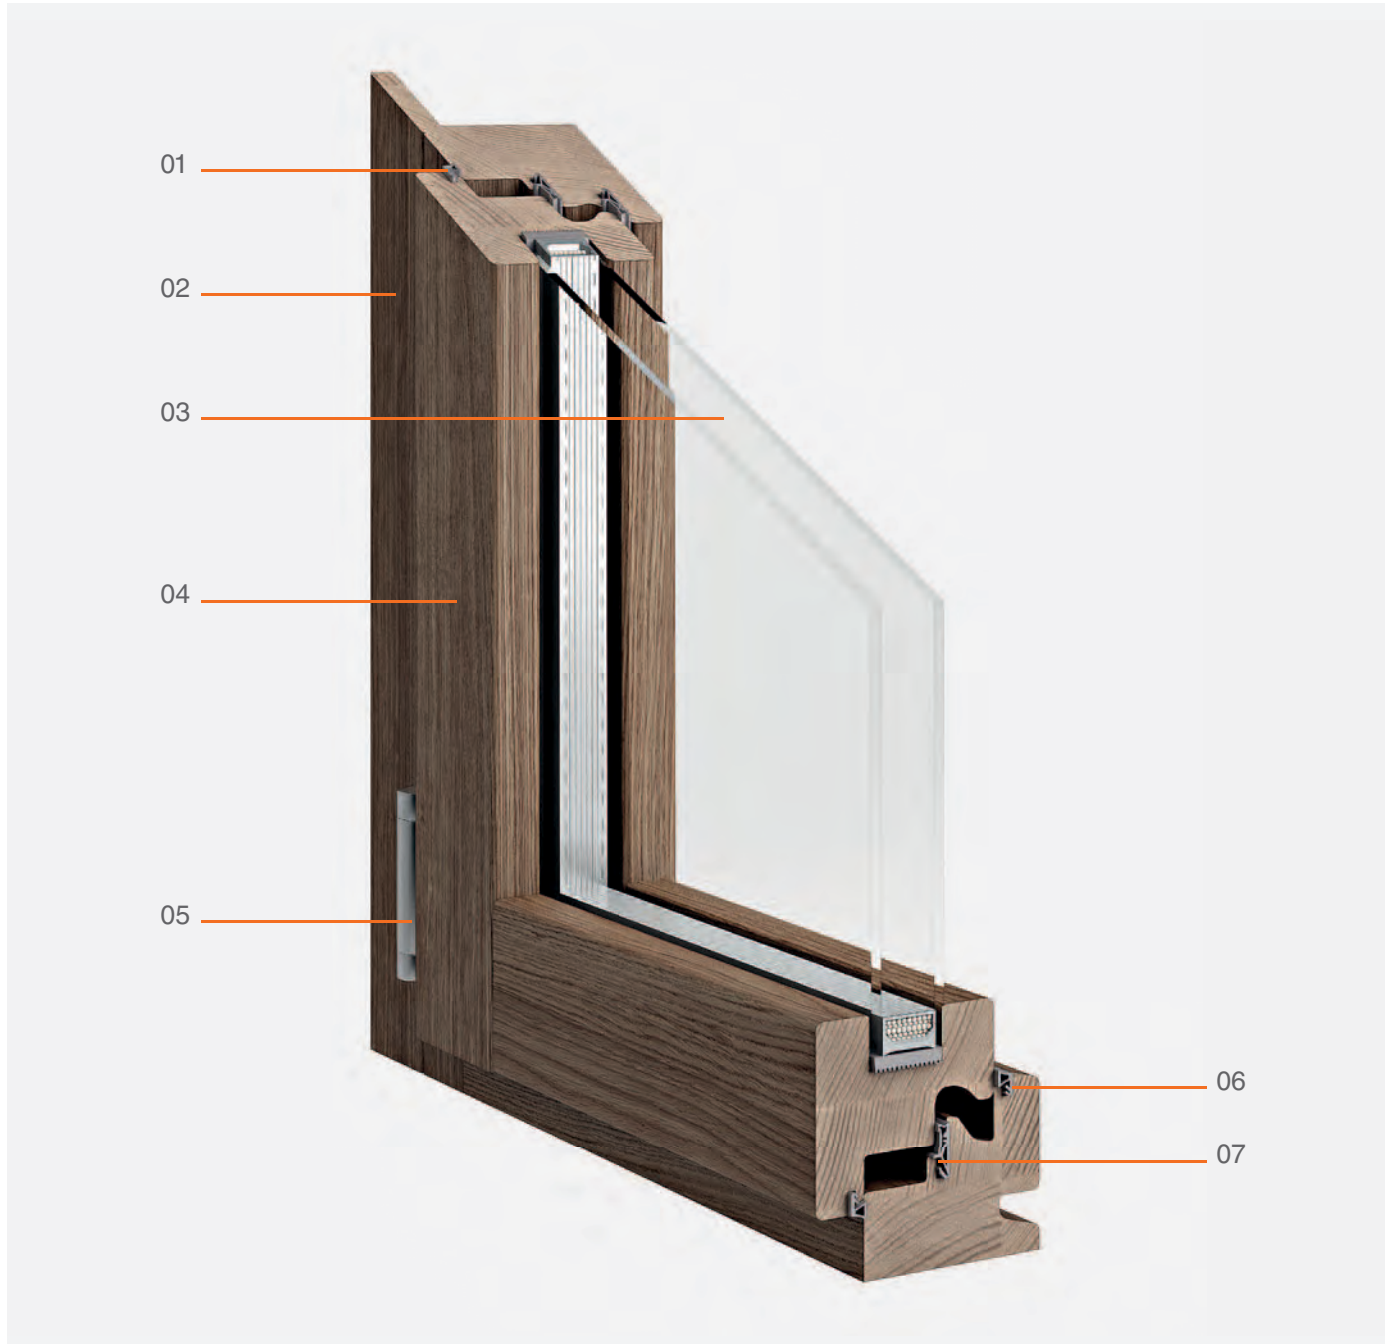

Slim 68 L

Vista interna sistema battente / Swing interior view / Vue intérieure battante

01 Guarnizione acustica interna
02 Copri filo interno
03 Vetro camera
04 Legno rovere lamellare tinto tortora poro aperto
05 Cerniera angolare
06 Guarnizione di tenuta esterna
07 Guarnizione di tenuta centrale

01 Interior acoustic seal
02 Interior trim
03 Double glazing
04 Laminated oak wood tortora finish
05 Corner hinge
06 Seal gasket
07 Exterior seal gasket
08 Central sealing gasket

01 Interior acoustic seal
02 Couvre-joint intérieur
03 Double vitrage
04 Chêne stratifié finition tortora poro aperto
05 Charnière angulaire
06 Joint d'étanchéité externe
07 Joint d'étanchéité extérieur