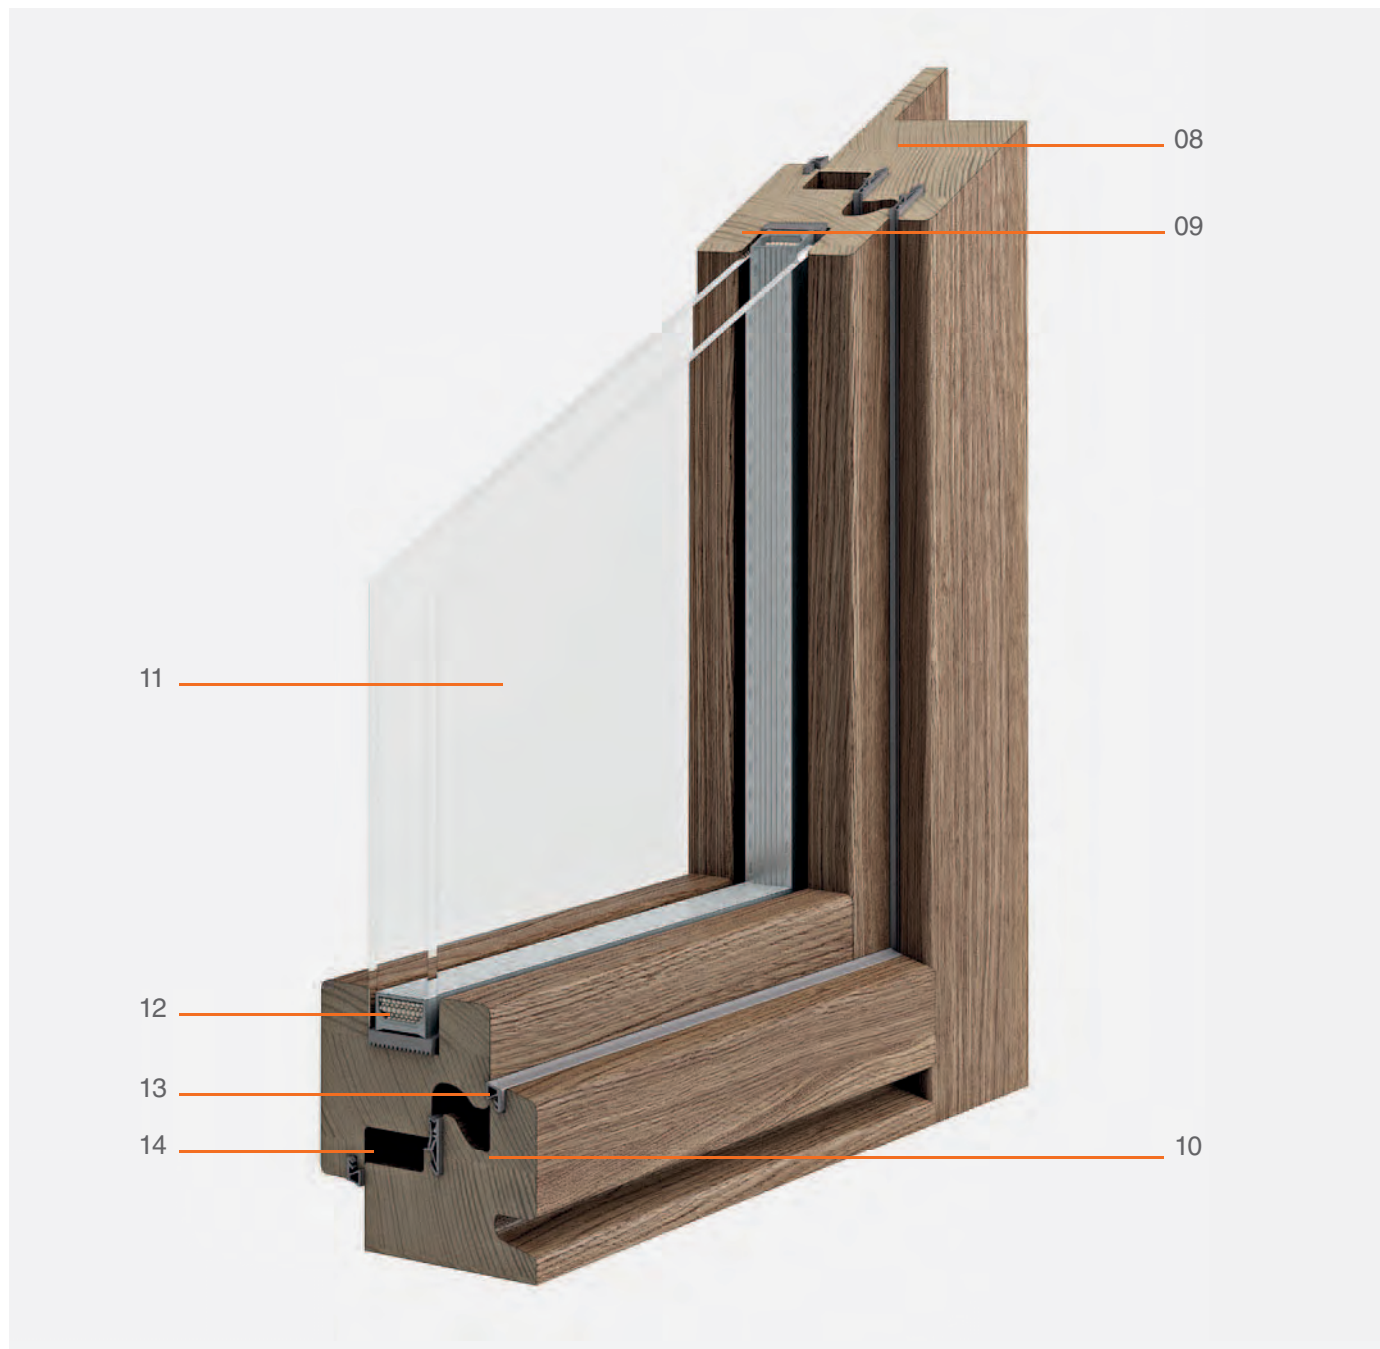

## Slim 68 L

Vista esterna sistema battente / Swing exterior view / Vue extérieure battante

08 Telaio  
09 Anta mobile  
10 Profilo gocciolatoio in legno  
11 Vetro camera  
12 Canalina vetro  
13 Guarnizione di tenuta esterna  
14 Ferramenta di chiusura a nastro

08 Frame  
09 Opening leaf  
10 Wooden drip profile  
11 Double glazing  
12 Glass Spacer  
13 Joint extérieur  
14 Closed Hardware tape

08 Cadre  
09 Vantail ouvrant  
10 profilé goutte d'eau en bois  
11 Double vitrage  
12 Intercalaire  
13 external seal  
14 Closed ruban Hardware