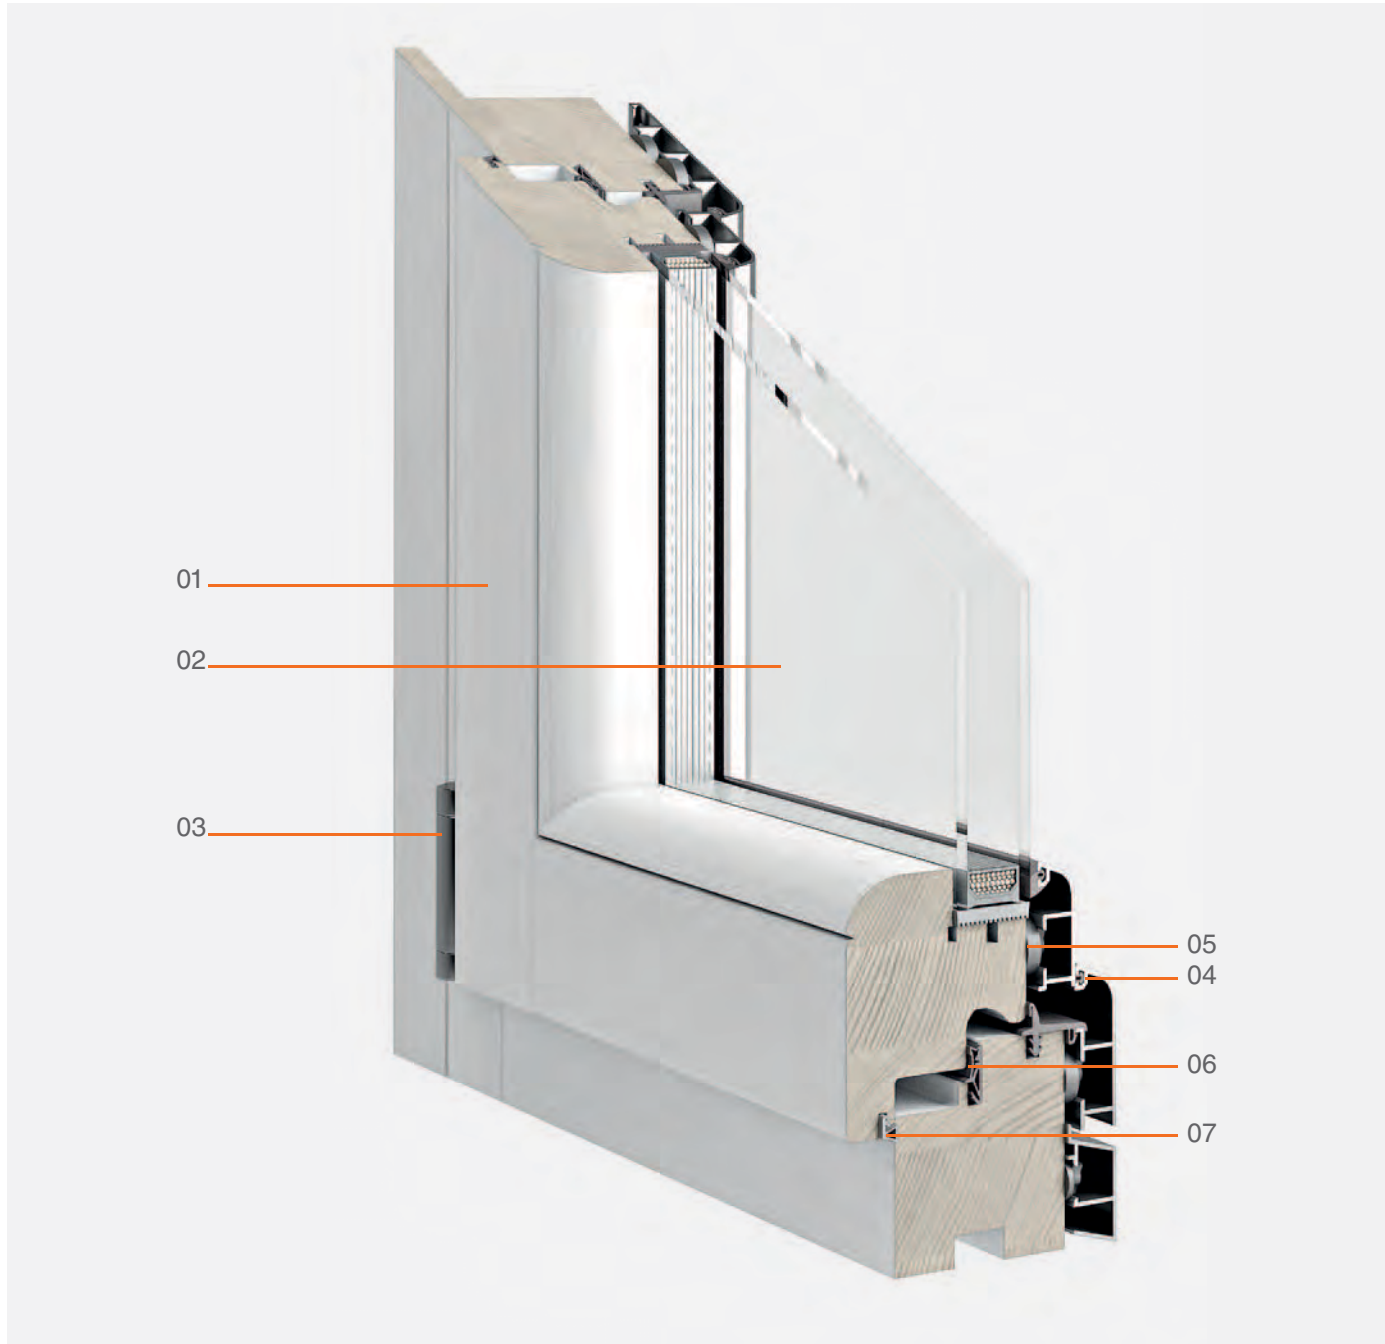

Titanus 86 Sft

Vista interna sistema battente / Swing interior view / Vue intérieure battante

01 Legno abete lamellare FJ verniciato bianco
02 Vetro camera
03 Cerniera angolare
04 Guarnizione di tenuta esterna
05 Clips di fissaggio alluminio girevole
06 Guarnizione di tenuta centrale
07 Guarnizione di tenuta termoacustica interna

01 Laminated FJ fir wood painted white
02 Double glazing
03 Corner hinge
04 Exterior seal gasket
05 Swivel fastener
06 Central sealing basket
07 Seal internal thermoacoustic

01 Bois de sapin stratifié FJ peint blanc
02 Double vitrage
03 Charnière angulaire
04 Joint d'étanchéité extérieur
05 Attache pivotant
06 Joint d'étanchéité central
07 Sceller thermoacoustique interne