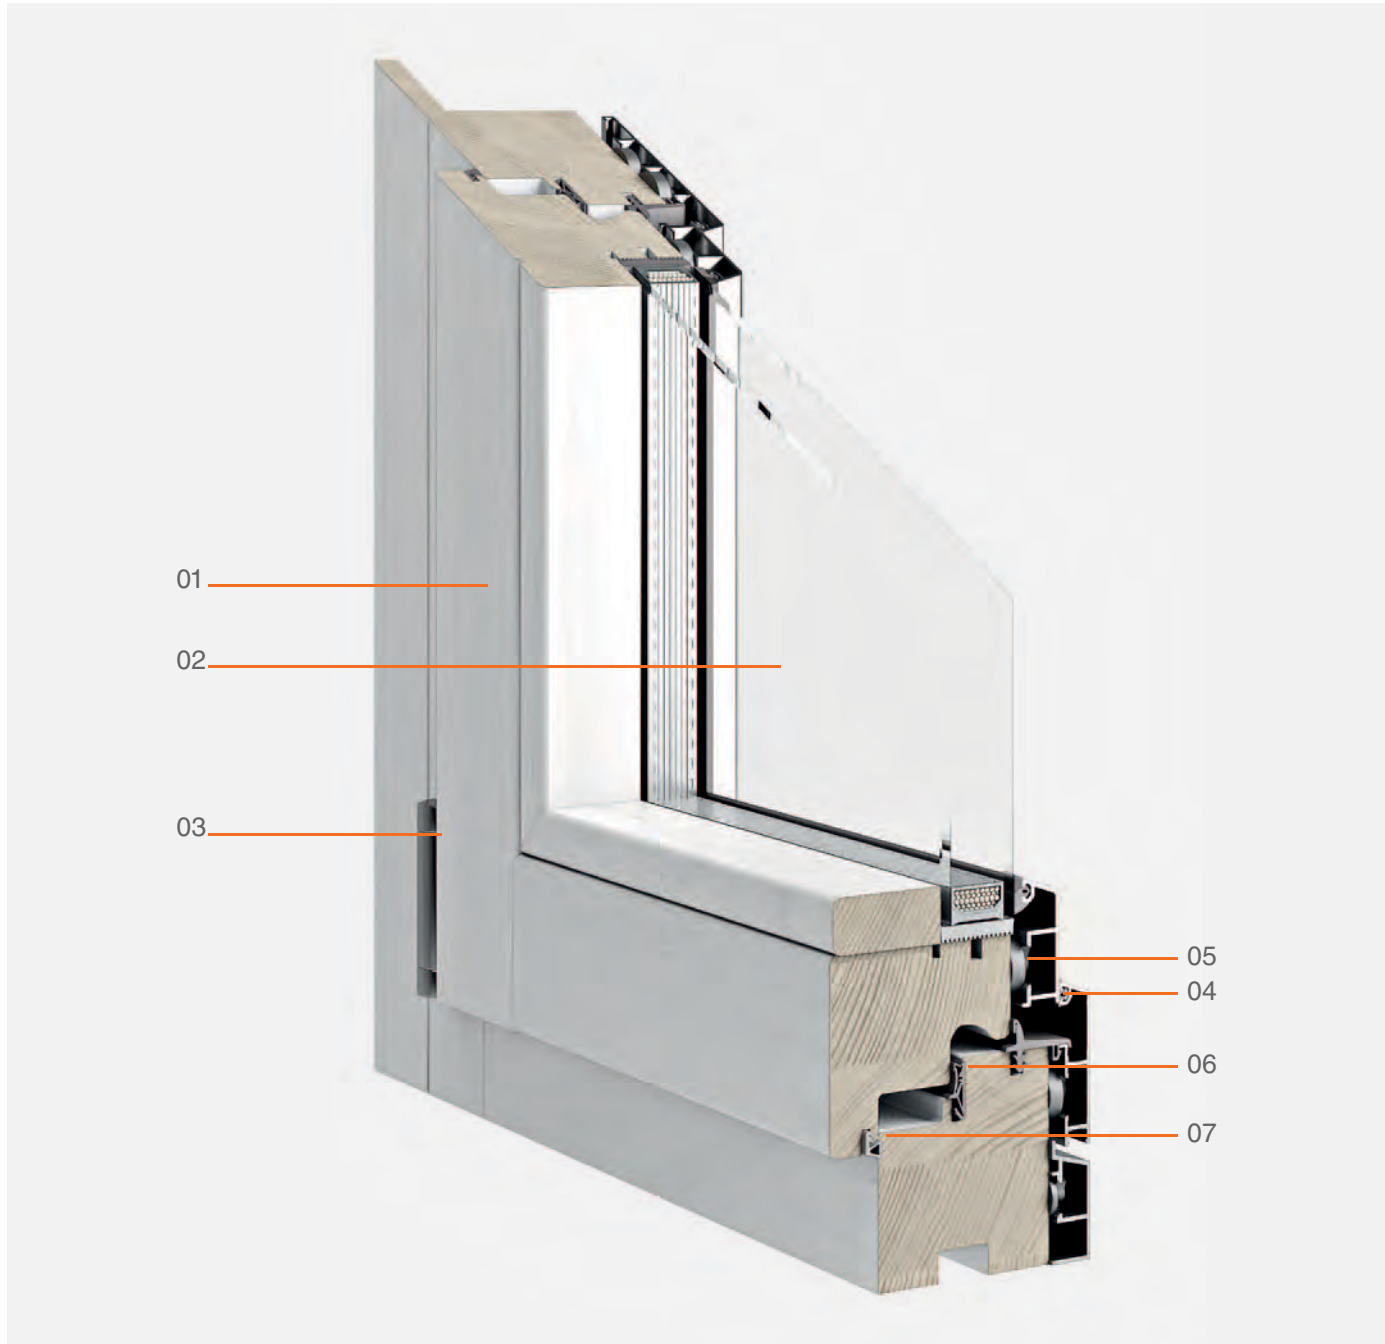

Titanus CIs

Vista interna sistema battente / Swing interior view / Vue intérieure battante

01 Legno abete lamellare FJ verniciato bianco
02 Vetro camera
03 Cerniera angolare
04 Guarnizione di tenuta esterna
05 Clips di fissaggio alluminio girevole
06 Guarnizione di tenuta centrale
07 Guarnizione di tenuta termoacustica interna

01 Laminated FJ fir wood painted white
02 Double glazing
03 Corner hinge
04 Exterior weatherstrip
05 Swivel fastener
06 Central sealing gasket
07 Seal internal thermoacoustic

01 Bois de sapin stratifié FJ peint blanc
02 Double glazing
03 Charnière angulaire
04 Lêcheur extérieur
05 Attache pivotant
06 Joint d'étanchéité centrale
07 Sceller thermoacoustique interne