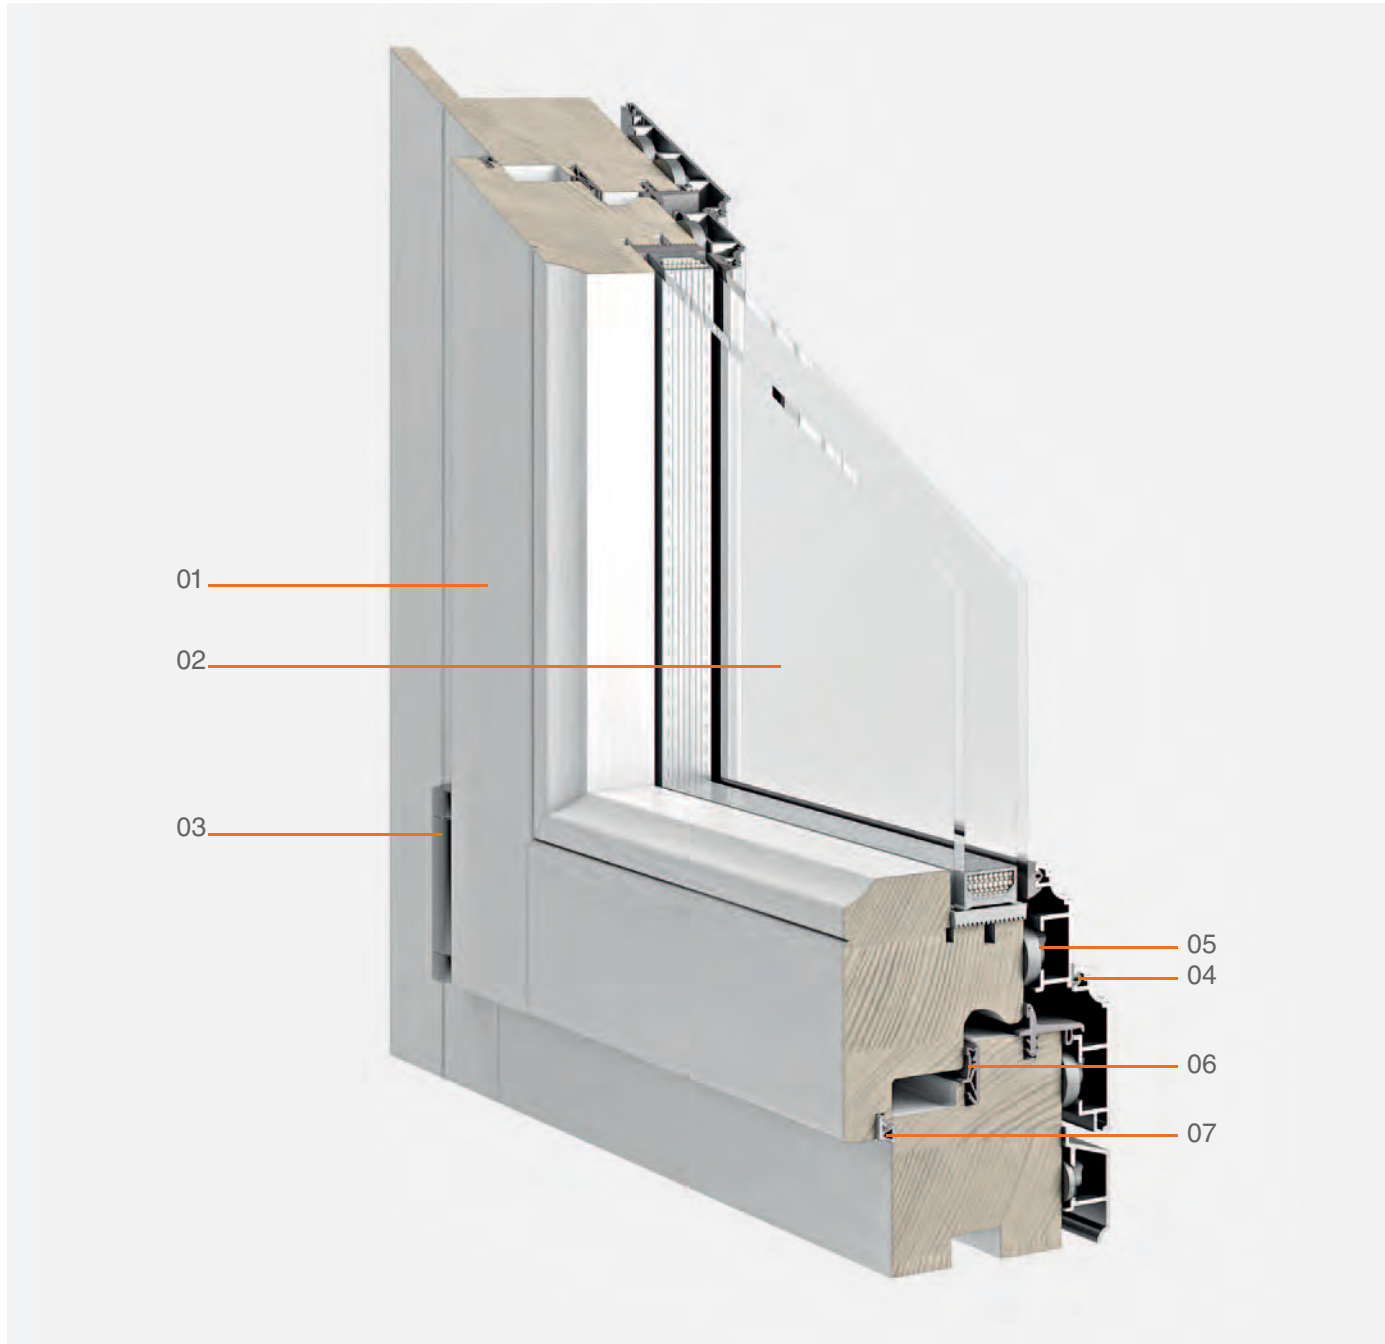

Titanus Brc

Vista interna sistema battente / Swing interior view / Vue intérieure battante

01 Legno abete lamellare FJ verniciato bianco
 02 Vetro camera
 03 Cerniera angolare
 04 Guarnizione di tenuta esterna
 05 Clips di fissaggio alluminio girevole
 06 Guarnizione di tenuta centrale
 07 Guarnizione di tenuta termoacustica interna

01 Laminated FJ fir wood painted white
 02 Double glazing
 03 Corner hinge
 04 Exterior weatherstrip
 05 Swivel fastener
 06 Central sealing gasket
 07 Seal internal thermoacoustic

01 Bois de sapin stratifié FJ peint blanc
 02 Double vitrage
 03 Charnière angulaire
 04 Lècheur extérieur
 05 Attache pivotant
 06 Joint d'étanchéité centrale
 07 Sceller thermoacoustique interne