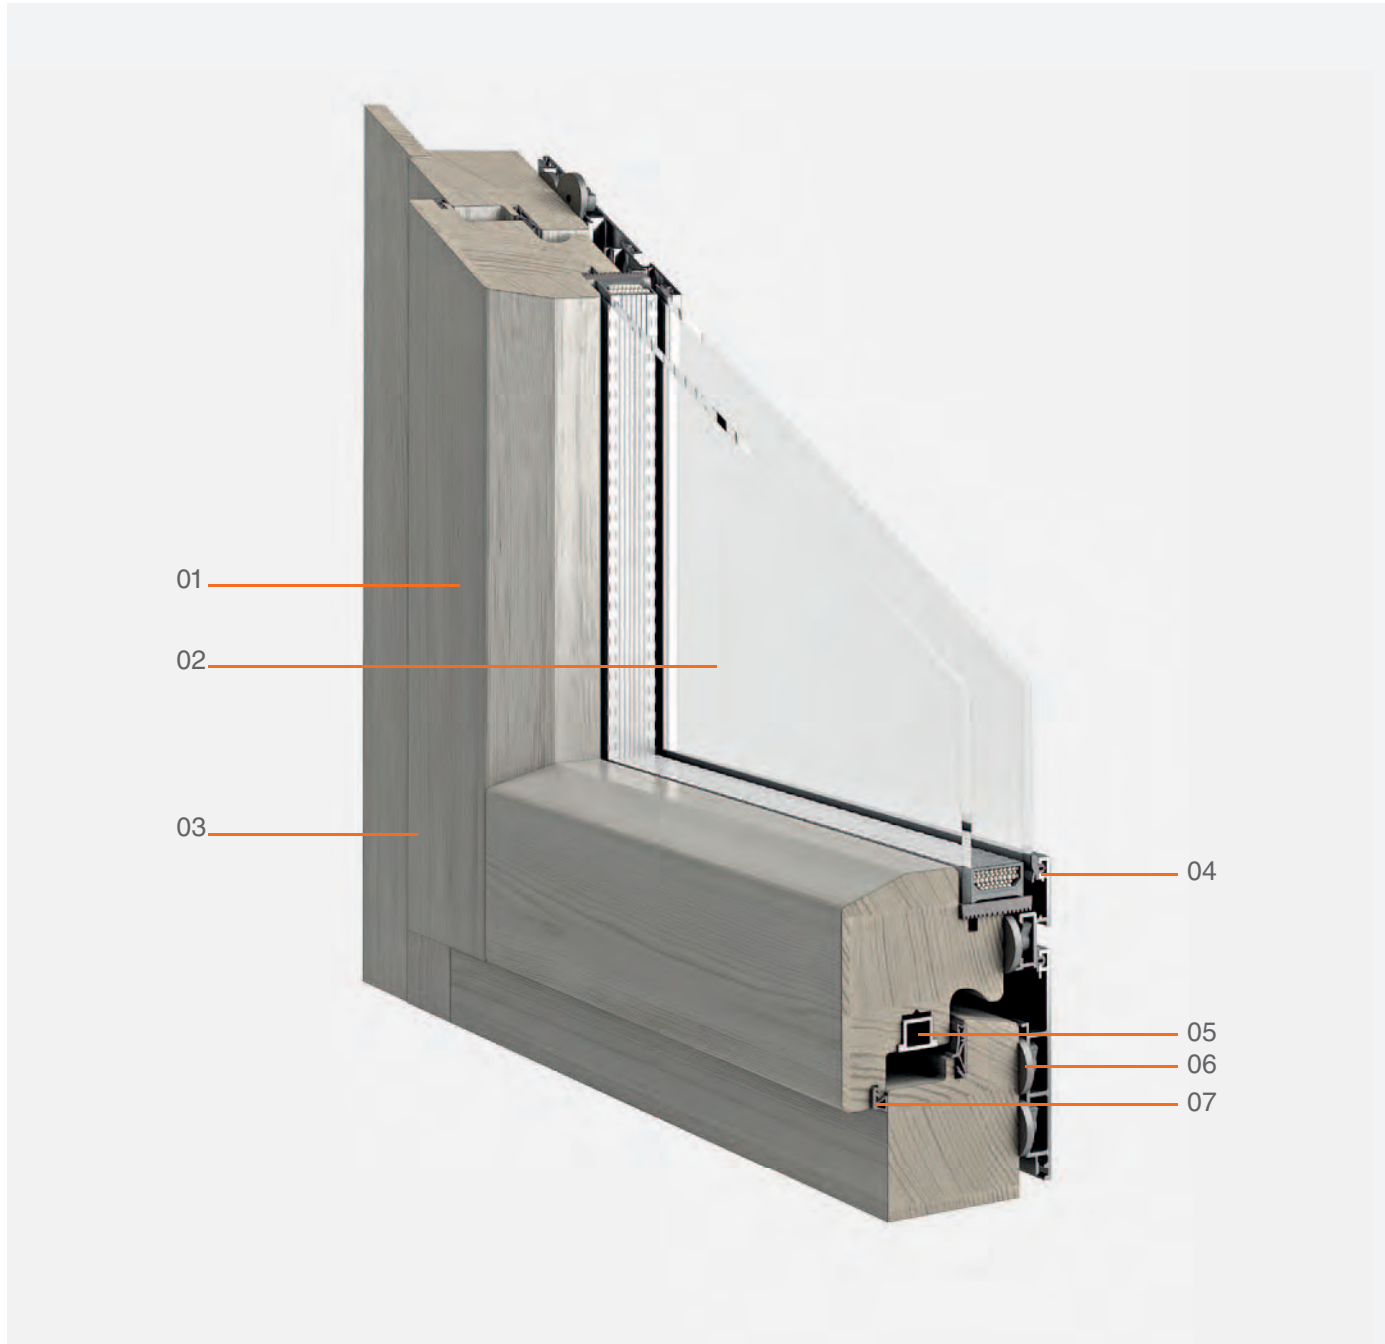

## Titanus 86 Flat

Vista interna sistema battente / Internal sliding system view / Vue interne du système coulissant

01 Legno abete lamellare tinto bianco  
02 Vetro camera  
03 Cerniera angolare a scomparsa  
04 Guarnizione di tenuta esterna  
05 Ferramenta di chiusura a nastro  
06 Clips di fissaggio alluminio girevole  
07 Guarnizione di tenuta termoacustica interna

01 Laminated fir wood laminated stained white  
02 Double glazing  
03 Corner hinge  
04 Exterior weatherstrip  
05 Locking hardware tape  
06 Swivel fastener  
07 Seal internal thermoacoustic

01 Bois stratifié sapin teinté blanc  
02 Double Vitrage  
03 Charnière angulaire  
04 Lêcheur extérieur  
05 Verrouillage ruban matériel  
06 Attache pivotant  
07 Sceller thermoacoustique interne