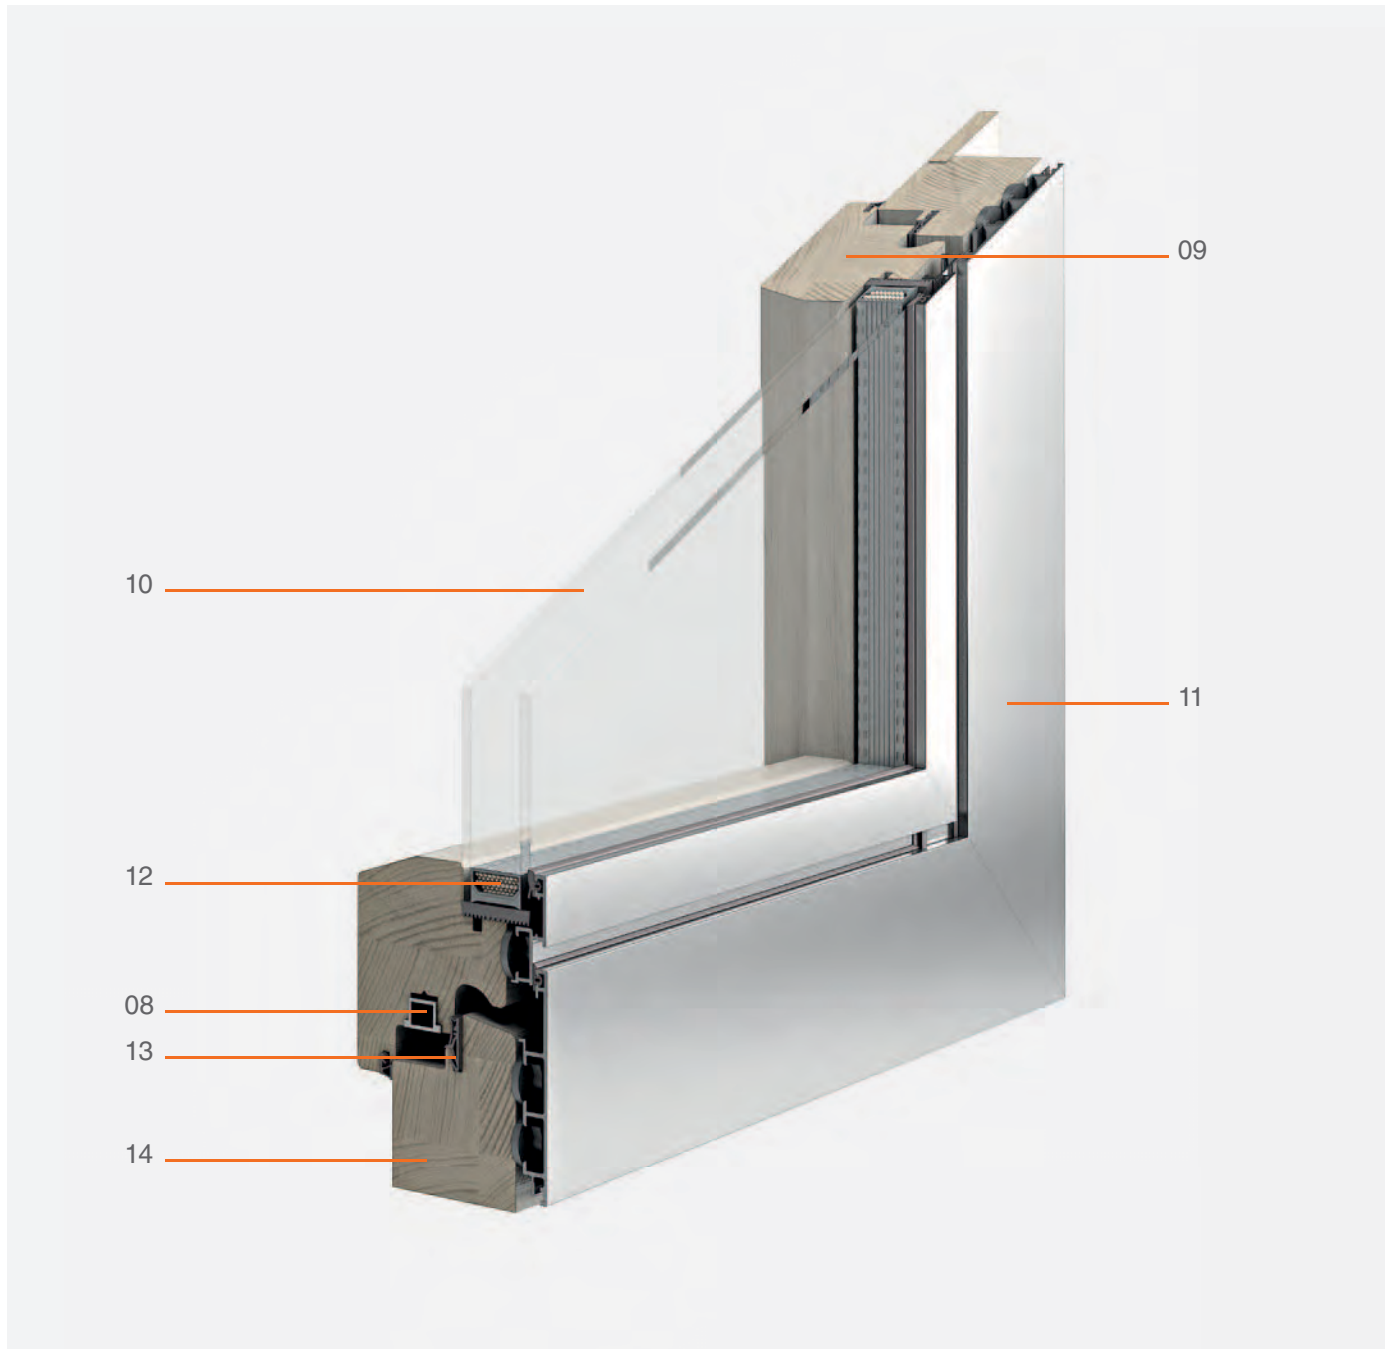

Titanus 86 Flat

Vista esterna sistema battente / Swing exterior view / Vue extérieure battante

08 Ferramenta di chiusura a nastro
09 Anta mobile
10 Vetro camera
11 Rivestimento in alluminio esterno
12 Canalina vetro
13 Guarnizione di tenuta centrale
14 Telaio

08 Locking hardware tape
09 Opening leaf
10 Double glazing
11 Exterior aluminum cover
12 Glass spacer
13 Central sealing gasket
14 Frame

08 Verrouillage ruban matériel
09 Vantail ouvrant
10 Double vitrage
11 Revêtement extérieur en aluminium
12 Intercalaire
13 Joint d'étanchéité centrale
14 Cadre